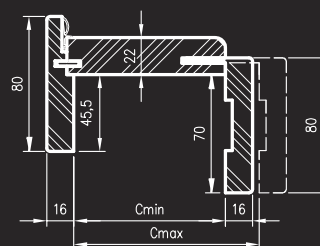

grubość muru		Folie MAT norma 2043		Folie MAT norma 2300	
Cmin	Cmax	cena netto	cena brutto	cena netto	cena brutto
90	110	1 228 zł	1 510,44 zł	1 751 zł	2 153,73 zł
110	130	1 243 zł	1 528,89 zł	1 773 zł	2 180,79 zł
130	150	1 257 zł	1 546,11 zł	1 789 zł	2 200,47 zł
150	170	1 273 zł	1 565,79 zł	1 813 zł	2 229,99 zł
170	190	1 286 zł	1 581,78 zł	1 832 zł	2 253,36 zł
190	210	1 300 zł	1 599,00 zł	1 853 zł	2 279,19 zł
210	230	1 312 zł	1 613,76 zł	1 873 zł	2 303,79 zł
230	250	1 327 zł	1 632,21 zł	1 891 zł	2 325,93 zł
250	270	1 340 zł	1 648,20 zł	1 915 zł	2 355,45 zł
270	290	1 355 zł	1 666,65 zł	1 930 zł	2 373,90 zł

Dopłata za trzeci zawias Estetic 1821 dla wysokości 2043 - 198 zł | **243,54 zł**

Oferta obowiązuje od 01-03-2024.

Ościeżnica regulowana z odwróconą przylgą wykonana jest z wysokogatunkowej płyty drewnopochodnej. Od strony ekspozycyjnej ościeżnica oklejona jest foliami MAT, laminatem CPL lub malowana najwyższej jakości lakierami akrylowymi UV. Dla zapewnienia wysokiej jakości ościeżnic malowanych, przed lakierowaniem są one oklejone specjalnym materiałem stanowiącym jednolity podkład. Jej konstrukcja przystosowana jest do grubości skrzydła 40 mm i pozwala na zastosowanie do ścian o grubości od 90 - 290 mm..

Profil ościeżnicy