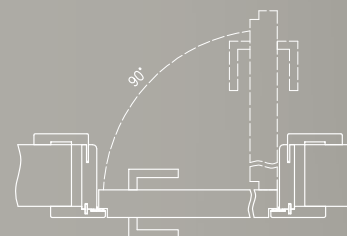

NOWOŚĆ

ODWRÓCONA PRZYLGĄ

Drzwi z odwróconą przylgą są doskonałym rozwiązaniem przy projektowaniu pomieszczeń gdzie zależy nam na uzyskaniu jednolitej płaszczyzny wszystkich drzwi pomimo różnego kierunku ich otwierania, na zewnątrz lub do wewnątrz pomieszczenia.

Ościeżnica regulowana z odwróconą przylgą wykonana jest z wysokogatunkowej płyty drewnopochodnej. Od strony ekspozycyjnej ościeżnica oklejona jest foliami MAT, laminatem CPL lub malowana najwyższej jakości lakierami akrylowymi UV. Dla zapewnienia wysokiej jakości ościeżnic malowanych, przed lakierowaniem są one oklejone specjalnym materiałem stanowiącym jednolity podkład. Jej konstrukcja przystosowana jest do grubości skrzydła 40 mm i pozwala na zastosowanie do ścian o grubości od 90 - 290 mm..

ODWRÓCONA PRZYLGĄ