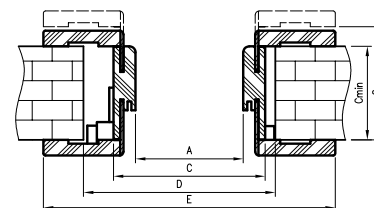

przekrój poziomy

D - wymagana szerokość otworu w murze