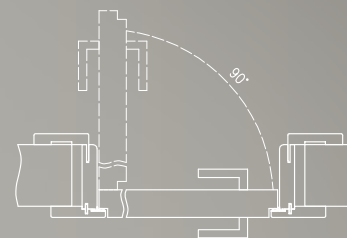

DRZWI PRAWIE

DRZWI LEWE