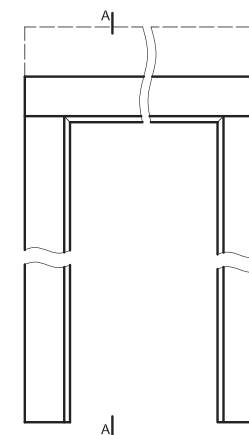

Przekrój nadproża

Przekrój stojaka

Przekrój pionowy A-A

* wymiar dla drzwi o wysokości 2043 mm

** wymiar dla drzwi o wysokości 2300 mm

*** Uwaga - ościeznica 075-095 ma płytki wpust pod kątownik ruchomy, dla grubości muru 75-89 mm konieczne będzie samodzielne skrócenie pióra kątownika ruchomego.