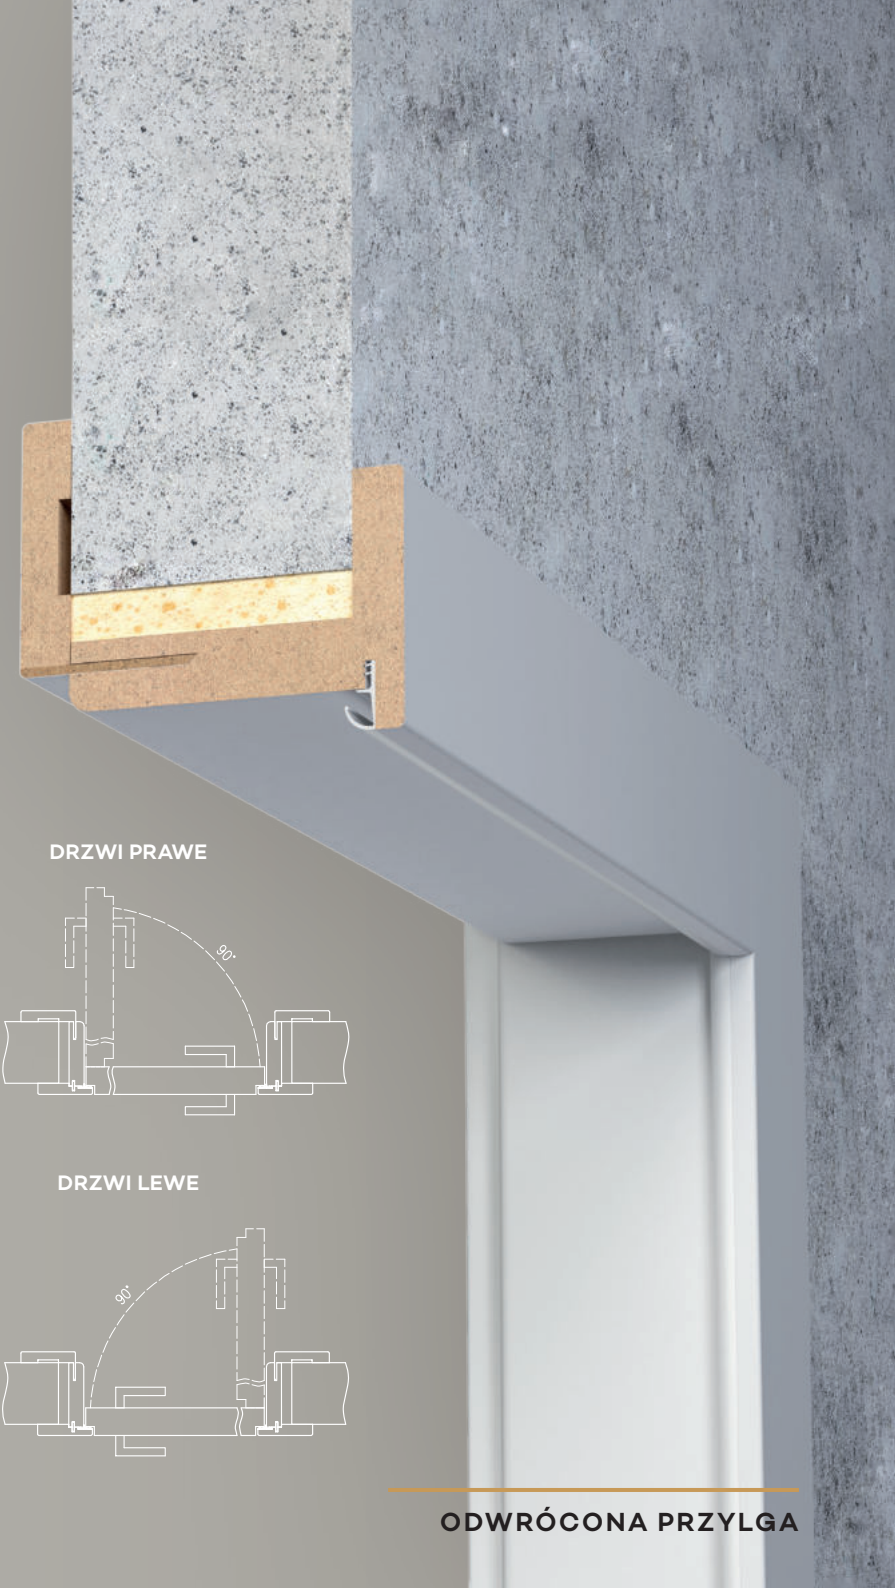

Ościeżnica regulowana z odwróconą przylgą wykonana jest z wysokogatunkowej płyty drewnopochodnej. Od strony ekspozycyjnej ościeżnica oklejona jest foliami MAT, laminatem CPL lub malowana najwyższej jakości lakierami akrylowymi UV. Dla zapewnienia wysokiej jakości ościeżnic malowanych, przed lakierowaniem są one oklejone specjalnym materiałem stanowiącym jednolity podkład. Jej konstrukcja przystosowana jest do grubości skrzydła 40 mm i pozwala na zastosowanie do ścian o grubości od 90 - 290 mm..