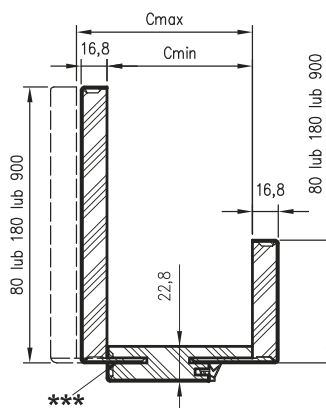

grubość muru		ceny dwóch belek pionowych norma 2043		ceny dwóch belek pionowych norma 2300	
Cmin	Cmax	cena netto	cena brutto	cena netto	cena brutto
75	95	1095 zł	1 346,85 zł	1 636,00 zł	2 012,28 zł
95	115	1 117 zł	1 373,91 zł	1 663,00 zł	2 045,49 zł
120	140	1 136 zł	1 397,28 zł	1 690,00 zł	2 078,70 zł
140	160	1 156 zł	1 421,88 zł	1 719,00 zł	2 114,37 zł
160	180	1 177 zł	1 447,71 zł	1 749,00 zł	2 151,27 zł
180	200	1 200 zł	1 476,00 zł	1 779,00 zł	2 188,17 zł
200	220	1 218 zł	1 498,14 zł	1 808,00 zł	2 223,84 zł
220	240	1 240 zł	1 525,20 zł	1 835,00 zł	2 257,05 zł
240	260	1 261 zł	1 551,03 zł	1 863,00 zł	2 291,49 zł
260	280	1 282 zł	1 576,86 zł	1 891,00 zł	2 325,93 zł
280	300	1 302 zł	1 601,46 zł	1 921,00 zł	2 362,83 zł
300	320	1 324 zł	1 628,52 zł	1 948,00 zł	2 396,04 zł

Ceny w normie 2043 zawierają 2 zawiasy z płytkami mocującymi.

Dopłata za trzeci zawias Estetic 80 dla wysokości 2043 - 124 zł | **152,52 zł**

W ościeznicy bezprzylgowej z panelami kątowymi użyto laminatów połyskowych. Jest to innowacyjny laminat akrylowy o wysokim stopniu połysku, z efektem odbicia lustrzanego. Ponadto laminat charakteryzuje się idealnie gładką powierzchnią oraz podwyższoną odpornością na zarysowania.

Przekrój nadproża