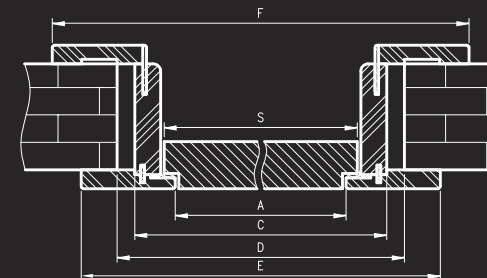

Przekrój poziomy ORO

	A	C	D	E	F	S
60	625	694	724	785	834	644
70	725	794	824	885	934	744
80	825	894	924	985	1034	844
90	925	994	1024	1085	1134	944
100	1025	1094	1124	1185	1234	1044