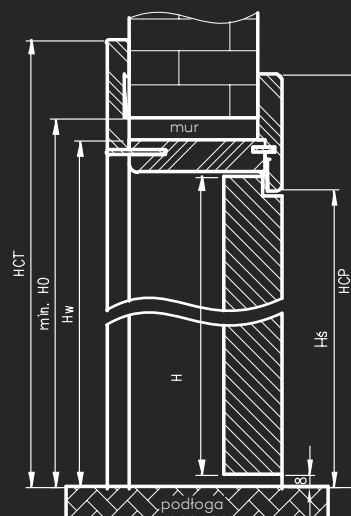

Profil ościeżnicy

Przekrój poziomy ORO

	A	C	D	E	F	S
60	625	694	724	785	834	644
70	725	794	824	885	934	744
80	825	894	924	985	1034	844
90	925	994	1024	1085	1134	944
100	1025	1094	1124	1185	1234	1044

Przekrój pionowy ORO