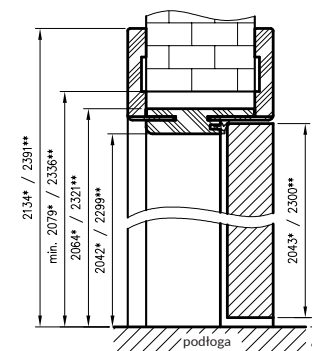

przekrój pionowy