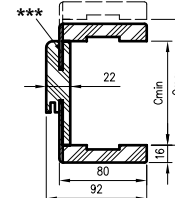

wymagana wysokość otworu w murze 2079*/2336 mm**

przekrój stojaka

DO DRZWI DWUSKRZYDŁOWYCH

	A	C	D	E
120	1274	1318	1350	1458
130	1374	1418	1450	1558
140	1474	1518	1550	1658
150	1574	1618	1650	1758
160	1674	1718	1750	1858
170	1774	1818	1850	1958
180	1874	1918	1950	2058

DO DRZWI JEDNOSKRZYDŁOWYCH

	A	C	D	E
60	627	671	700	811
70	727	771	800	911
80	827	871	900	1011
90	927	971	1000	1111
100	1027	1071	1100	1211

* dla wymiaru skrzydła 2043 mm, ** dla wymiaru skrzydła 2300 mm

*** UWAGA: ościeżnica 075-095 ma odmienny przekrój, dla grubości muru 75-89 mm konieczne będzie samodzielne skrócenie pióra kątownika ruchomego