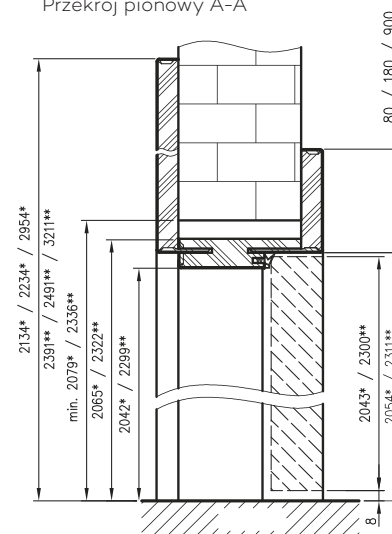

Przekrój nadproża

Przekrój stojaka

Przekrój pionowy A-A

* wymiar dla drzwi o wysokości 2043 mm

** wymiar dla drzwi o wysokości 2300 mm

*** Uwaga - ościeznica 075-095 ma płytki wpust pod kątownik ruchomy, dla grubości muru 75-89 mm konieczne będzie samodzielne skrócenie pióra kątownika ruchomego.