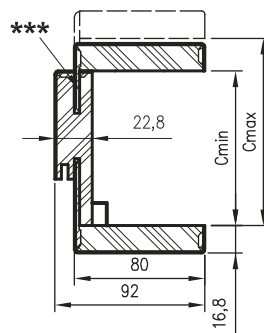

Przekrój nadproża

Przekrój stojaka

Przekrój pionowy A-A

* wymiar dla drzwi o wysokości 2043 mm

** wymiar dla drzwi o wysokości 2300 mm

*** Uwaga - ościeznica 075-095 ma płytki wpust pod kątownik ruchomy, dla grubości muru 75-89 mm konieczne będzie samodzielne skrócenie pióra kątownika ruchomego.