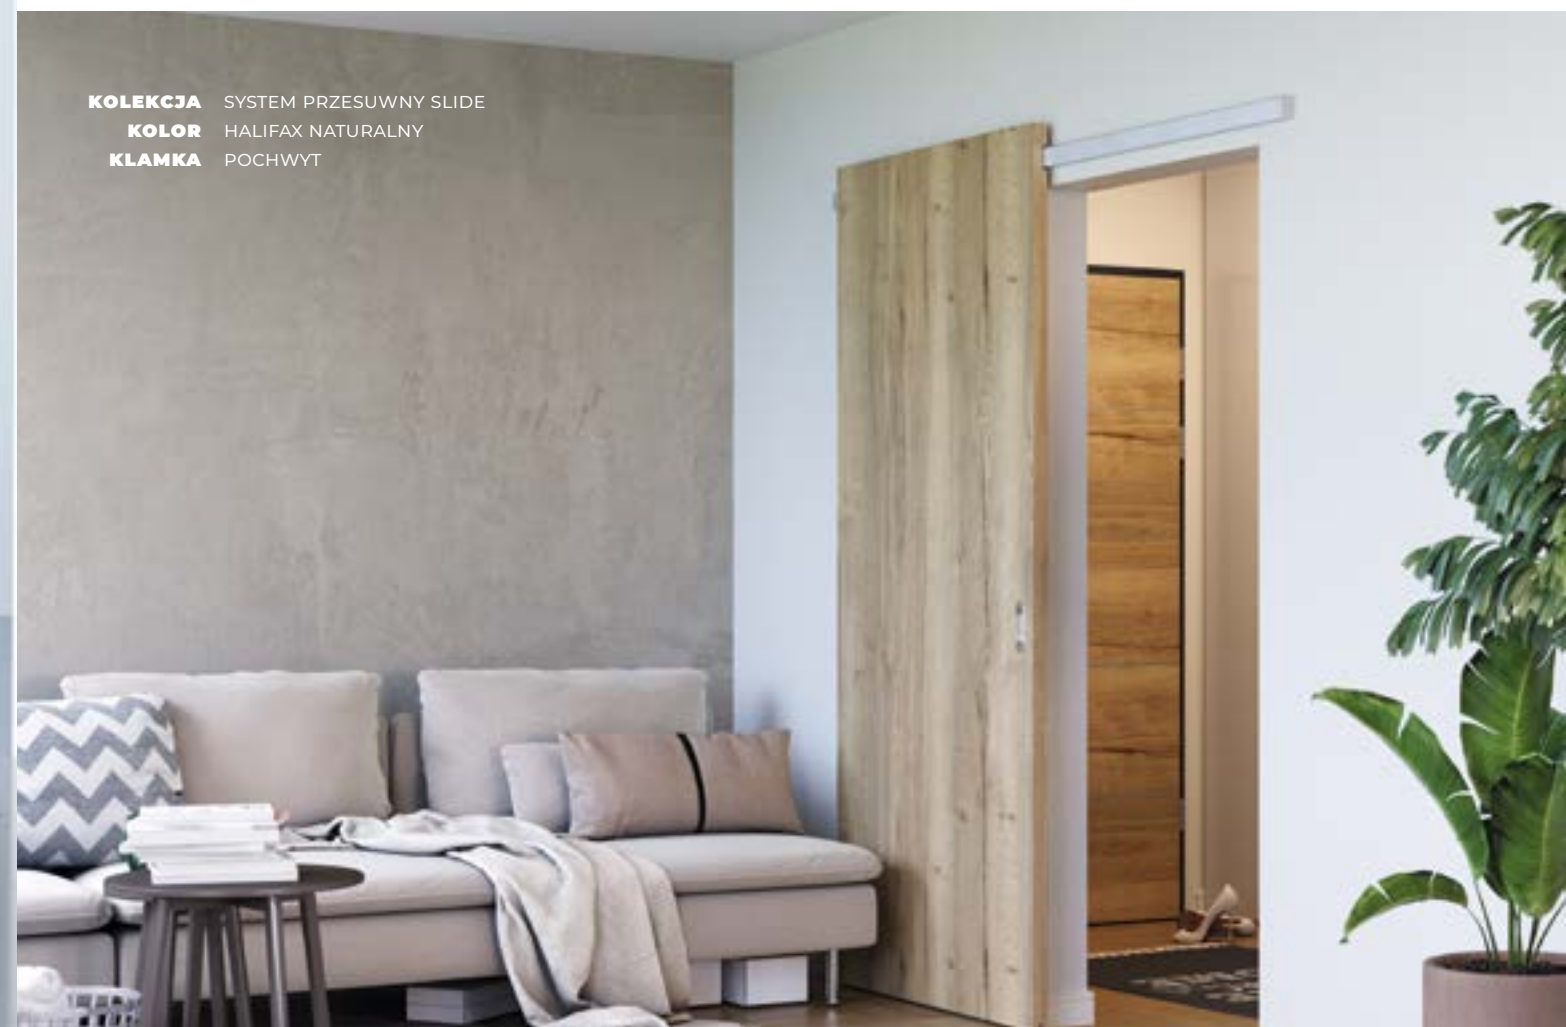

Stwórz drzwi dla siebie na podstawie
DRZWI PRZESUWNYCH!

<https://www.porta.com.pl/produkty/drzwi-przesuwne-wewnetrzne>

KOLEKCJA SYSTEM PRZESUWNY SLIDE
KOLOR HALIFAX NATURALNY
KLAMKA POCHWYT