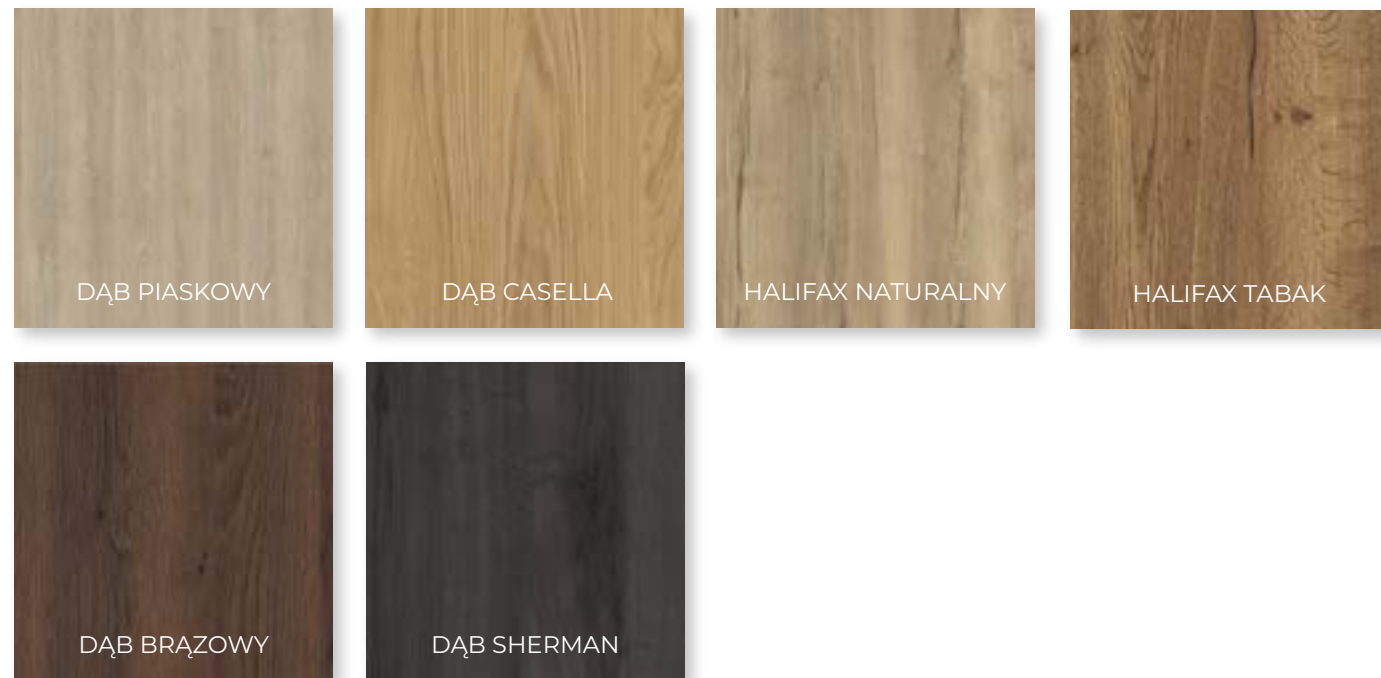

KOLORY

EXTREME

Klasa, której parametry stanowią ochronę dla intensywnego użytkowania drzwi.
Dedykowana jest do miejsc o dużym natężeniu ruchu.

Gladstone / Halifax