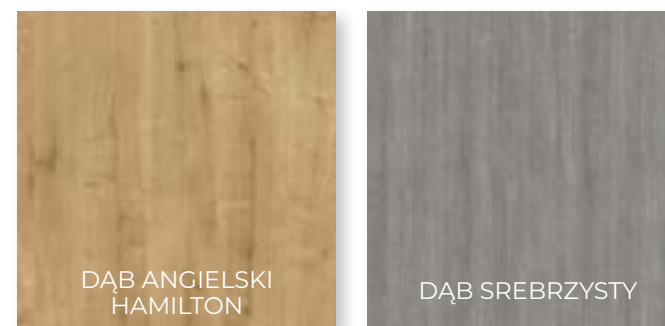

Lakier UV Premium Plus

Okleina Portalamino

Okleina Lakierowana Matt

GRAFITOWY MATT

SZARY PLATYNOWY MATT

KASZMIR MATT

PREMIUM

Klasa idealnie łącząca estetykę z gwarancją wysokiej jakości użytkowej, z sugerowanym przeznaczeniem do budynków mieszkalnych i biur.