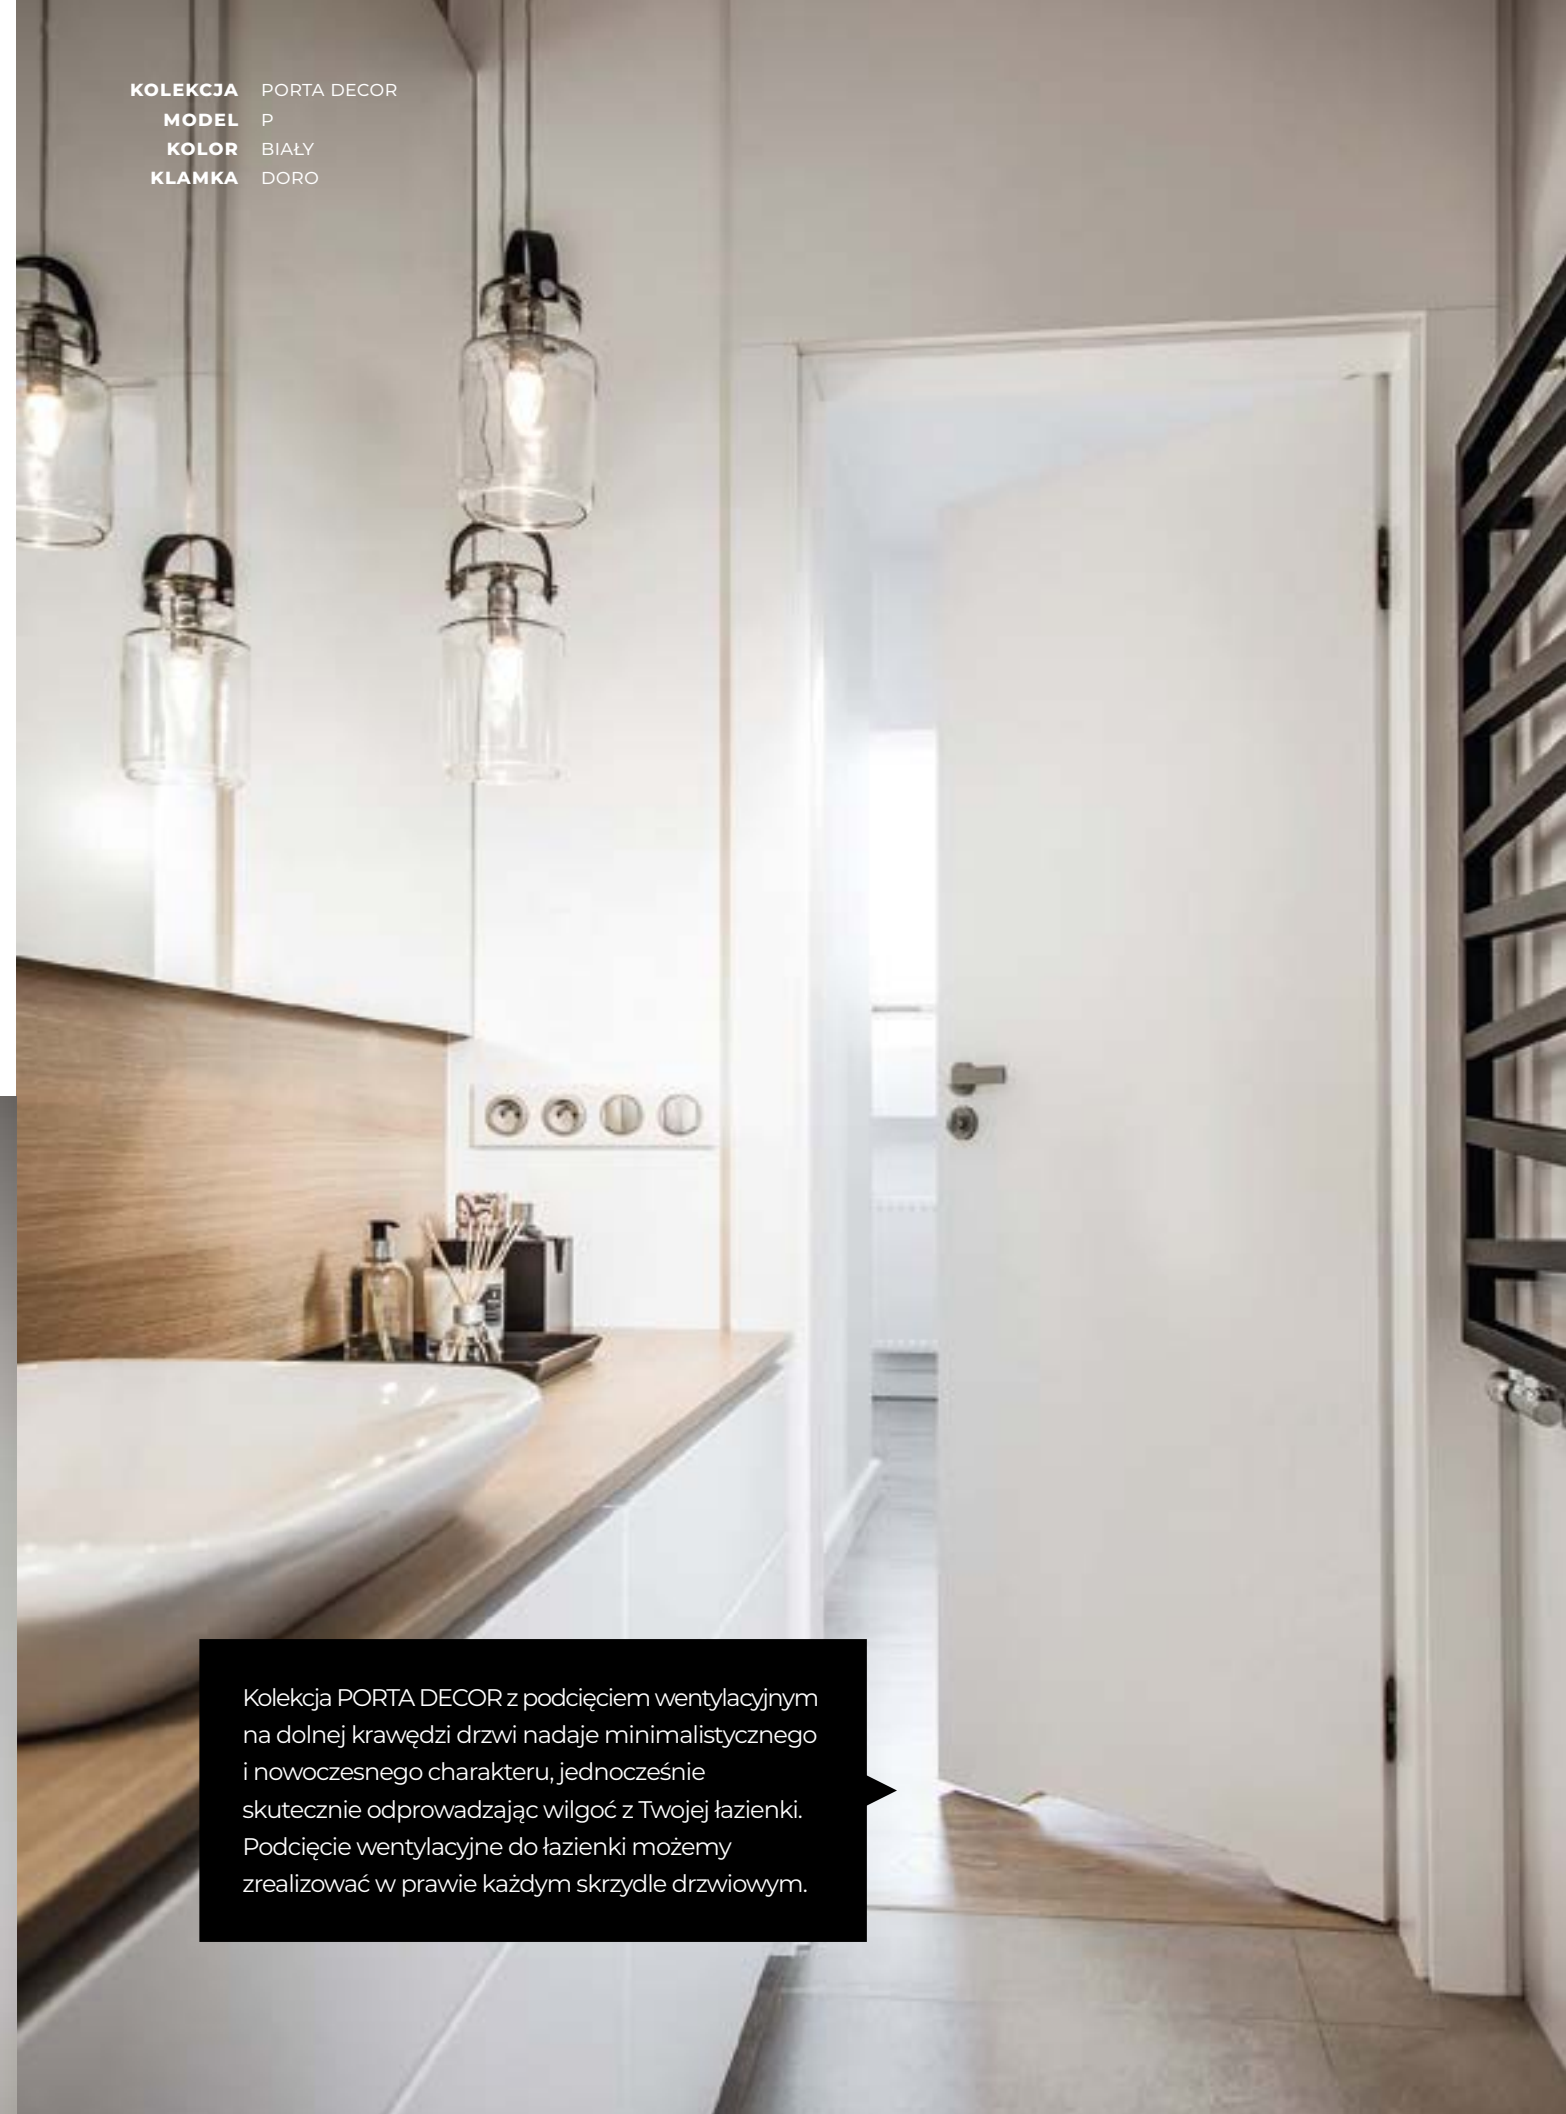

KOLEKCJA PORTA DECOR
MODEL P
KOLOR BIAŁY
KLAMKA DORO