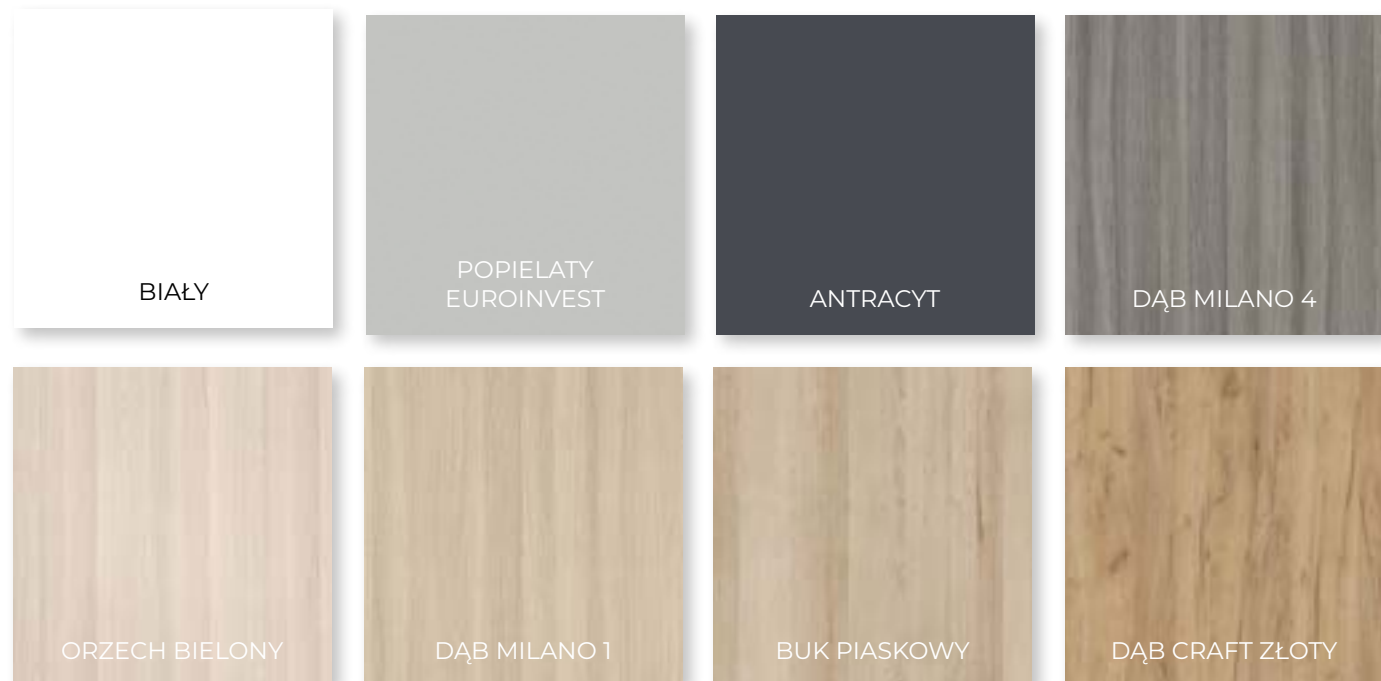

Laminat CPL HQ 0,2