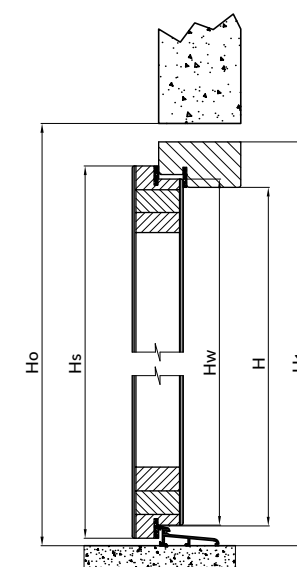

S - szerokość ościeżnicy w świetle
Ss - szerokość skrzydła
S0 - szerokość otworu w ścianie
S1 - całkowita szerokość ościeżnicy
Sw - szerokość skrzydła we wregu
Smax - szerokość całkowita drzwi z opaskami
H - wysokość w świetle ościeżnicy
Hs - wysokość skrzydła
Ho - wysokość otworu w ścianie
H1 - całkowita wysokość ościeżnicy
Hw - wysokość skrzydła we wregu
Hmax - wysokość całkowita drzwi z opaskami