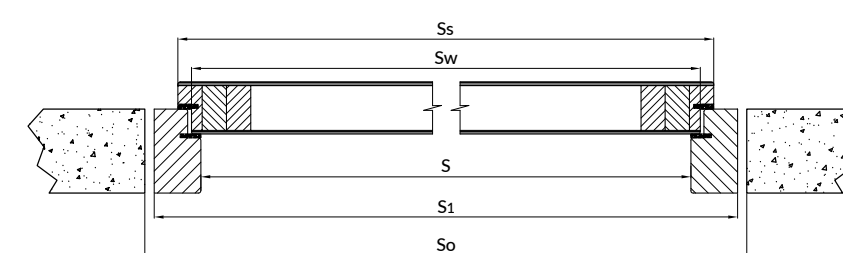

Drzwi klatkowe z ościeżnicą stałą - grubość 55 mm.
Przekrój - pionowy i poziomy.

Szerokość skrzydła	S_(mm)	Ss_(mm)	S0_(mm)	S1_(mm)	Sw_(mm)	H_(mm)	Hs_(mm)	Ho_(mm)	H1_(mm)	Hw_(mm)
„90°	900	949	1020	1000	920	2005	2040	2095	2075	2012