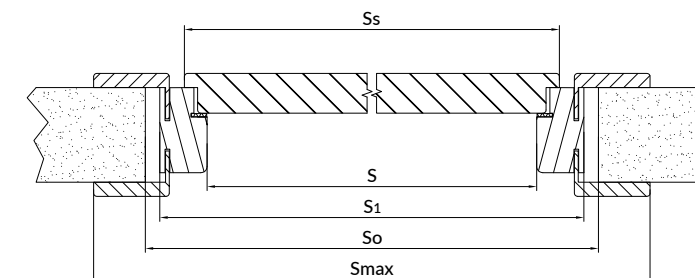

Drzwi wewnętrzne przylgowe z ościeżnicą dwustronnie regulowaną - grubość 42 mm.
Przekrój - pionowy i poziomy.

Szerokość skrzydła	S_(mm)	Ss_(mm)	S0_(mm)	S1_(mm)	Smax_(mm)	H_(mm)	Hs_(mm)	Ho_(mm)	H1_(mm)	Hmax_(mm)	Hw_(mm)
„70°	700	748	830	800	940	2015	2034	2080	2065	2135	2020
„80°	800	848	930	900	1040	2015	2034	2080	2065	2135	2020
„90°	900	948	1030	1000	1140	2015	2034	2080	2065	2135	2020
„100°	1000	1048	1130	1100	1240	2015	2034	2080	2065	2135	2020