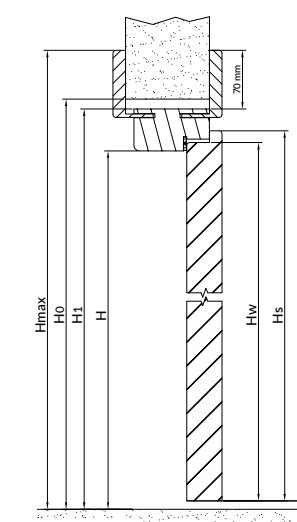

Cennik ościeżnic regulowanych z drewnianymi listwami rogowymi (wersja dębowa)
(futryna w 100% drewniana z drewnianymi listwami rogowymi)

Zakres grubości muru [mm]	90-110	110-130	130-150	150-170	170-190	190-210	210-230	230-250	250-270	270-290	290-310
Cena	910 zł	980 zł	1 050 zł	1 120 zł	1 190 zł	1 260 zł	1 330 zł	1 400 zł	1 470 zł	1 540 zł	1 610 zł

Cennik ościeżnic regulowanych z drewnianymi listwami rogowymi (wersja Matrix)
(futryna w 100% drewniana z drewnianymi listwami rogowymi)

Zakres grubości muru [mm]	90-110	110-130	130-150	150-170	170-190	190-210	210-230	230-250	250-270	270-290	290-310
Cena	1 090 zł	1 190 zł	1 290 zł	1 390 zł	1 490 zł	1 590 zł	1 690 zł	1 790 zł	1 890 zł	1 990 zł	2 090 zł

* Elementy środkowe w ościeżnicach do szerokości 310 mm wykonane są bez łączeń z jednego elementu.
** Istnieje możliwość wykonania ościeżnicy powyżej 310 mm z elementami środkowymi łączonymi z 2 elementów.

Drzwi wewnętrzne / dopłaty