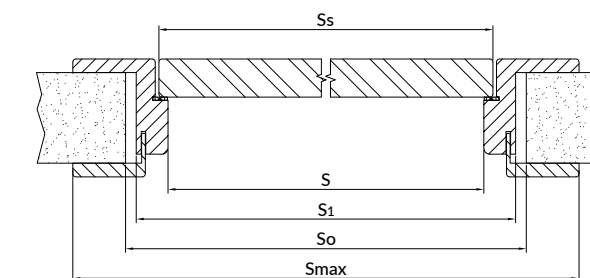

Drzwi wewnętrzne bezprzylgowe z ościeżnicą jednostronnie regulowaną - grubość 42 mm.
Przekrój - pionowy i poziomy.

Szerokość skrzydła	S_(mm)	Ss_(mm)	S0_(mm)	S1_(mm)	Smax_(mm)	H_(mm)	Hs_(mm)	Ho_(mm)	H1_(mm)	Hmax_(mm)
„70°	726	748	836	796	912	2030	2034	2080	2065	2127
„80°	826	848	936	896	1012	2030	2034	2080	2065	2127
„90°	926	948	1036	996	1112	2030	2034	2080	2065	2127
„100°	1026	1048	1136	1096	1212	2030	2034	2080	2065	2127