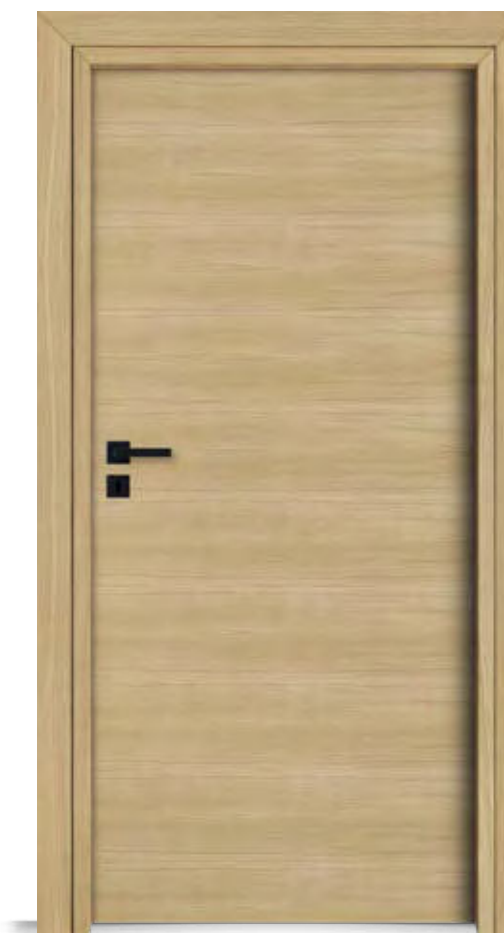

SKRZYDŁO DĘBOWE  
1 850 zł

LIVORNO 6

SKRZYDŁO DĘBOWE  
1 850 zł

LIVORNO 5

SKRZYDŁO DĘBOWE  
1 850 zł

LIVORNO 4

SKRZYDŁO DĘBOWE  
1 850 zł

LIVORNO 3

SKRZYDŁO DĘBOWE  
1 850 zł

LIVORNO 1

SKRZYDŁO DĘBOWE  
1 850 zł

LIVORNO P

SKRZYDŁO DĘBOWE  
1 850 zł

FLAT 1

SKRZYDŁO DĘBOWE  
2 110 zł

FLAT 2

SKRZYDŁO DĘBOWE  
2 110 zł

FLAT 3

SKRZYDŁO MATRIX  
2 570 zł

FLAT 4

SKRZYDŁO DĘBOWE  
2 470 zł

LORETO 1 MATRIX

SKRZYDŁO MATRIX  
2 250 zł

**NOWOŚĆ** WYKOŃCZENIE  
**MATRIX**