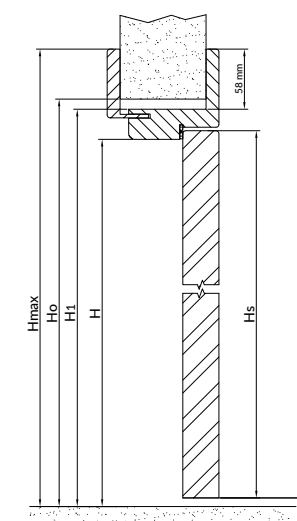

Cennik ościeżnic regulowanych z drewnianymi listwami rogowymi (wersja dębowa)
(futryna w 100% drewniana z drewnianymi listwami rogowymi)

Zakres grubości muru [mm]	90-110	110-130	130-150	150-170	170-190	190-210	210-230	230-250	250-270	270-290	290-310
Cena	910 zł	980 zł	1 050 zł	1 120 zł	1 190 zł	1 260 zł	1 330 zł	1 400 zł	1 470 zł	1 540 zł	1 610 zł

Cennik ościeżnic regulowanych z drewnianymi listwami rogowymi (wersja Matrix)
(futryna w 100% drewniana z drewnianymi listwami rogowymi)

Zakres grubości muru [mm]	90-110	110-130	130-150	150-170	170-190	190-210	210-230	230-250	250-270	270-290	290-310
Cena	1 090 zł	1 190 zł	1 290 zł	1 390 zł	1 490 zł	1 590 zł	1 690 zł	1 790 zł	1 890 zł	1 990 zł	2 090 zł

* Elementy środkowe w ościeżnicach do szerokości 310 mm wykonane są bez łączeń z jednego elementu.
** Istnieje możliwość wykonania ościeżnicy powyżej 310 mm z elementami środkowymi łączonymi z 2 elementów.

Drzwi wewnętrzne / dopłaty