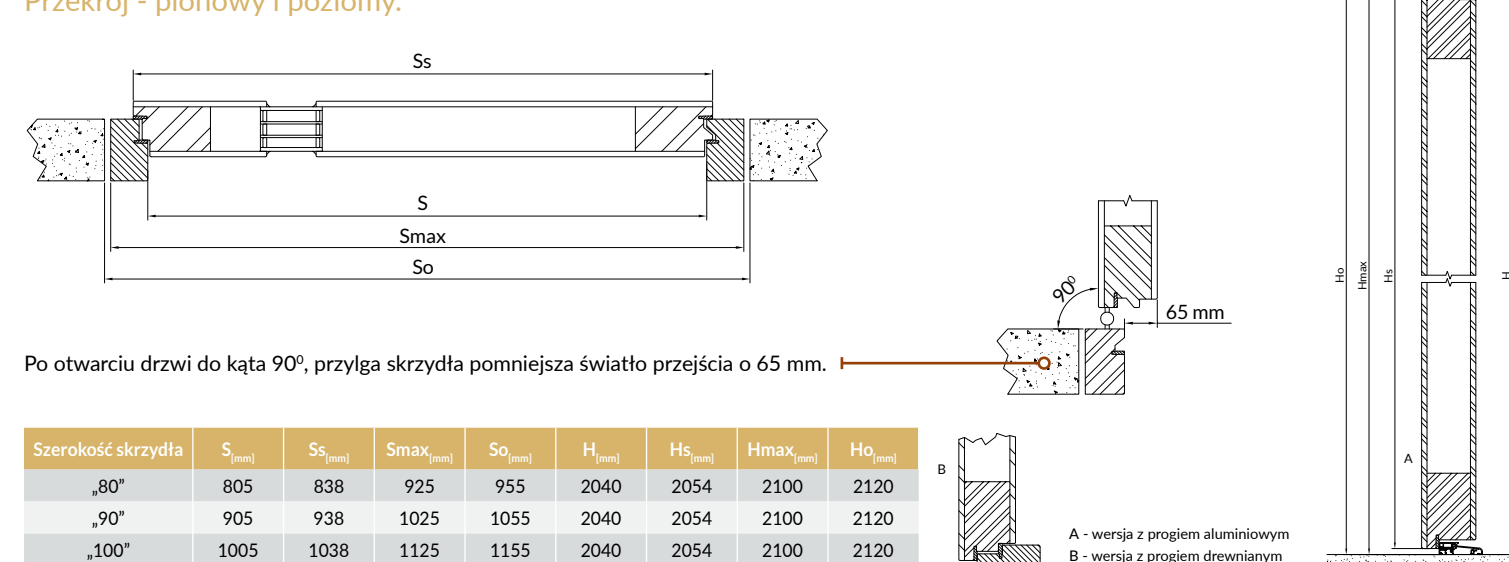

Po otwarciu drzwi do kąta 90°, przylga skrzydła pomniejsza światło przejścia o 47 mm.

Drzwi zewnętrzne nowoczesne przylgowe TermoPlus+ - grubość 100 mm.  
Przekrój - pionowy i poziomy.

Po otwarciu drzwi do kąta 90°, przylga skrzydła pomniejsza światło przejścia o 65 mm.