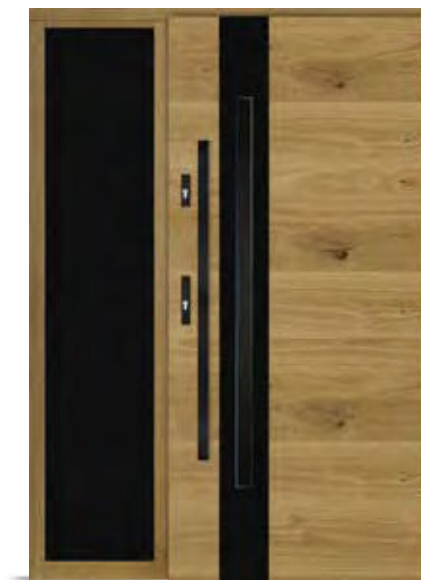

ROVIGO BLACK 03