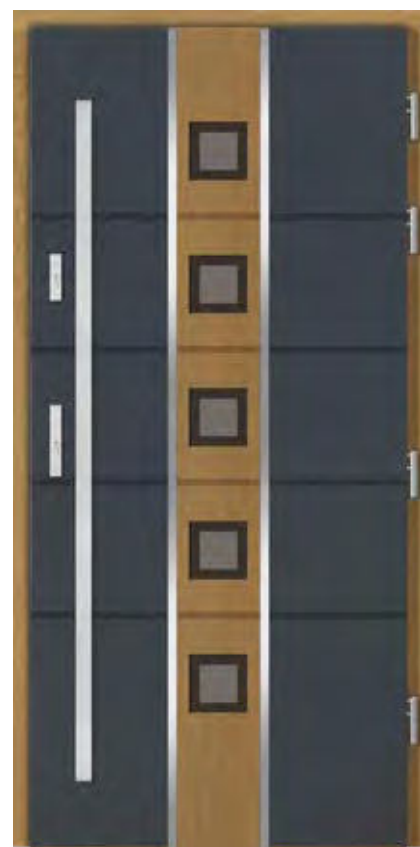

BELLA 03 PIASKOWANE

Dopłata za inox obustronny 265 zł

STANDARD 1 | STANDARD 2 | STANDARD 3
6 220 zł | 6 570 zł | 6 720 zł