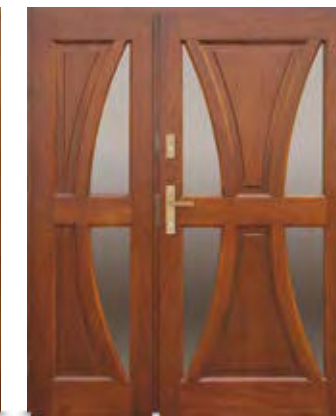

STANDARD 1 | STANDARD 2 | STANDARD 3
4 740 zł | 5 090 zł | 5 240 zł

STANDARD 1 | STANDARD 2 | STANDARD 3
4 850 zł | 5 200 zł | 5 350 zł

STANDARD 1 | STANDARD 2 | STANDARD 3
4 640 zł | 4 990 zł | 5 140 zł

STANDARD 1 | STANDARD 2 | STANDARD 3
4 750 zł | 5 100 zł | 5 250 zł

STANDARD 1 | STANDARD 2 | STANDARD 3
4 920 zł | 5 270 zł | 5 420 zł

STANDARD 1 | STANDARD 2 | STANDARD 3
4 750 zł | 5 100 zł | 5 250 zł

GARDE