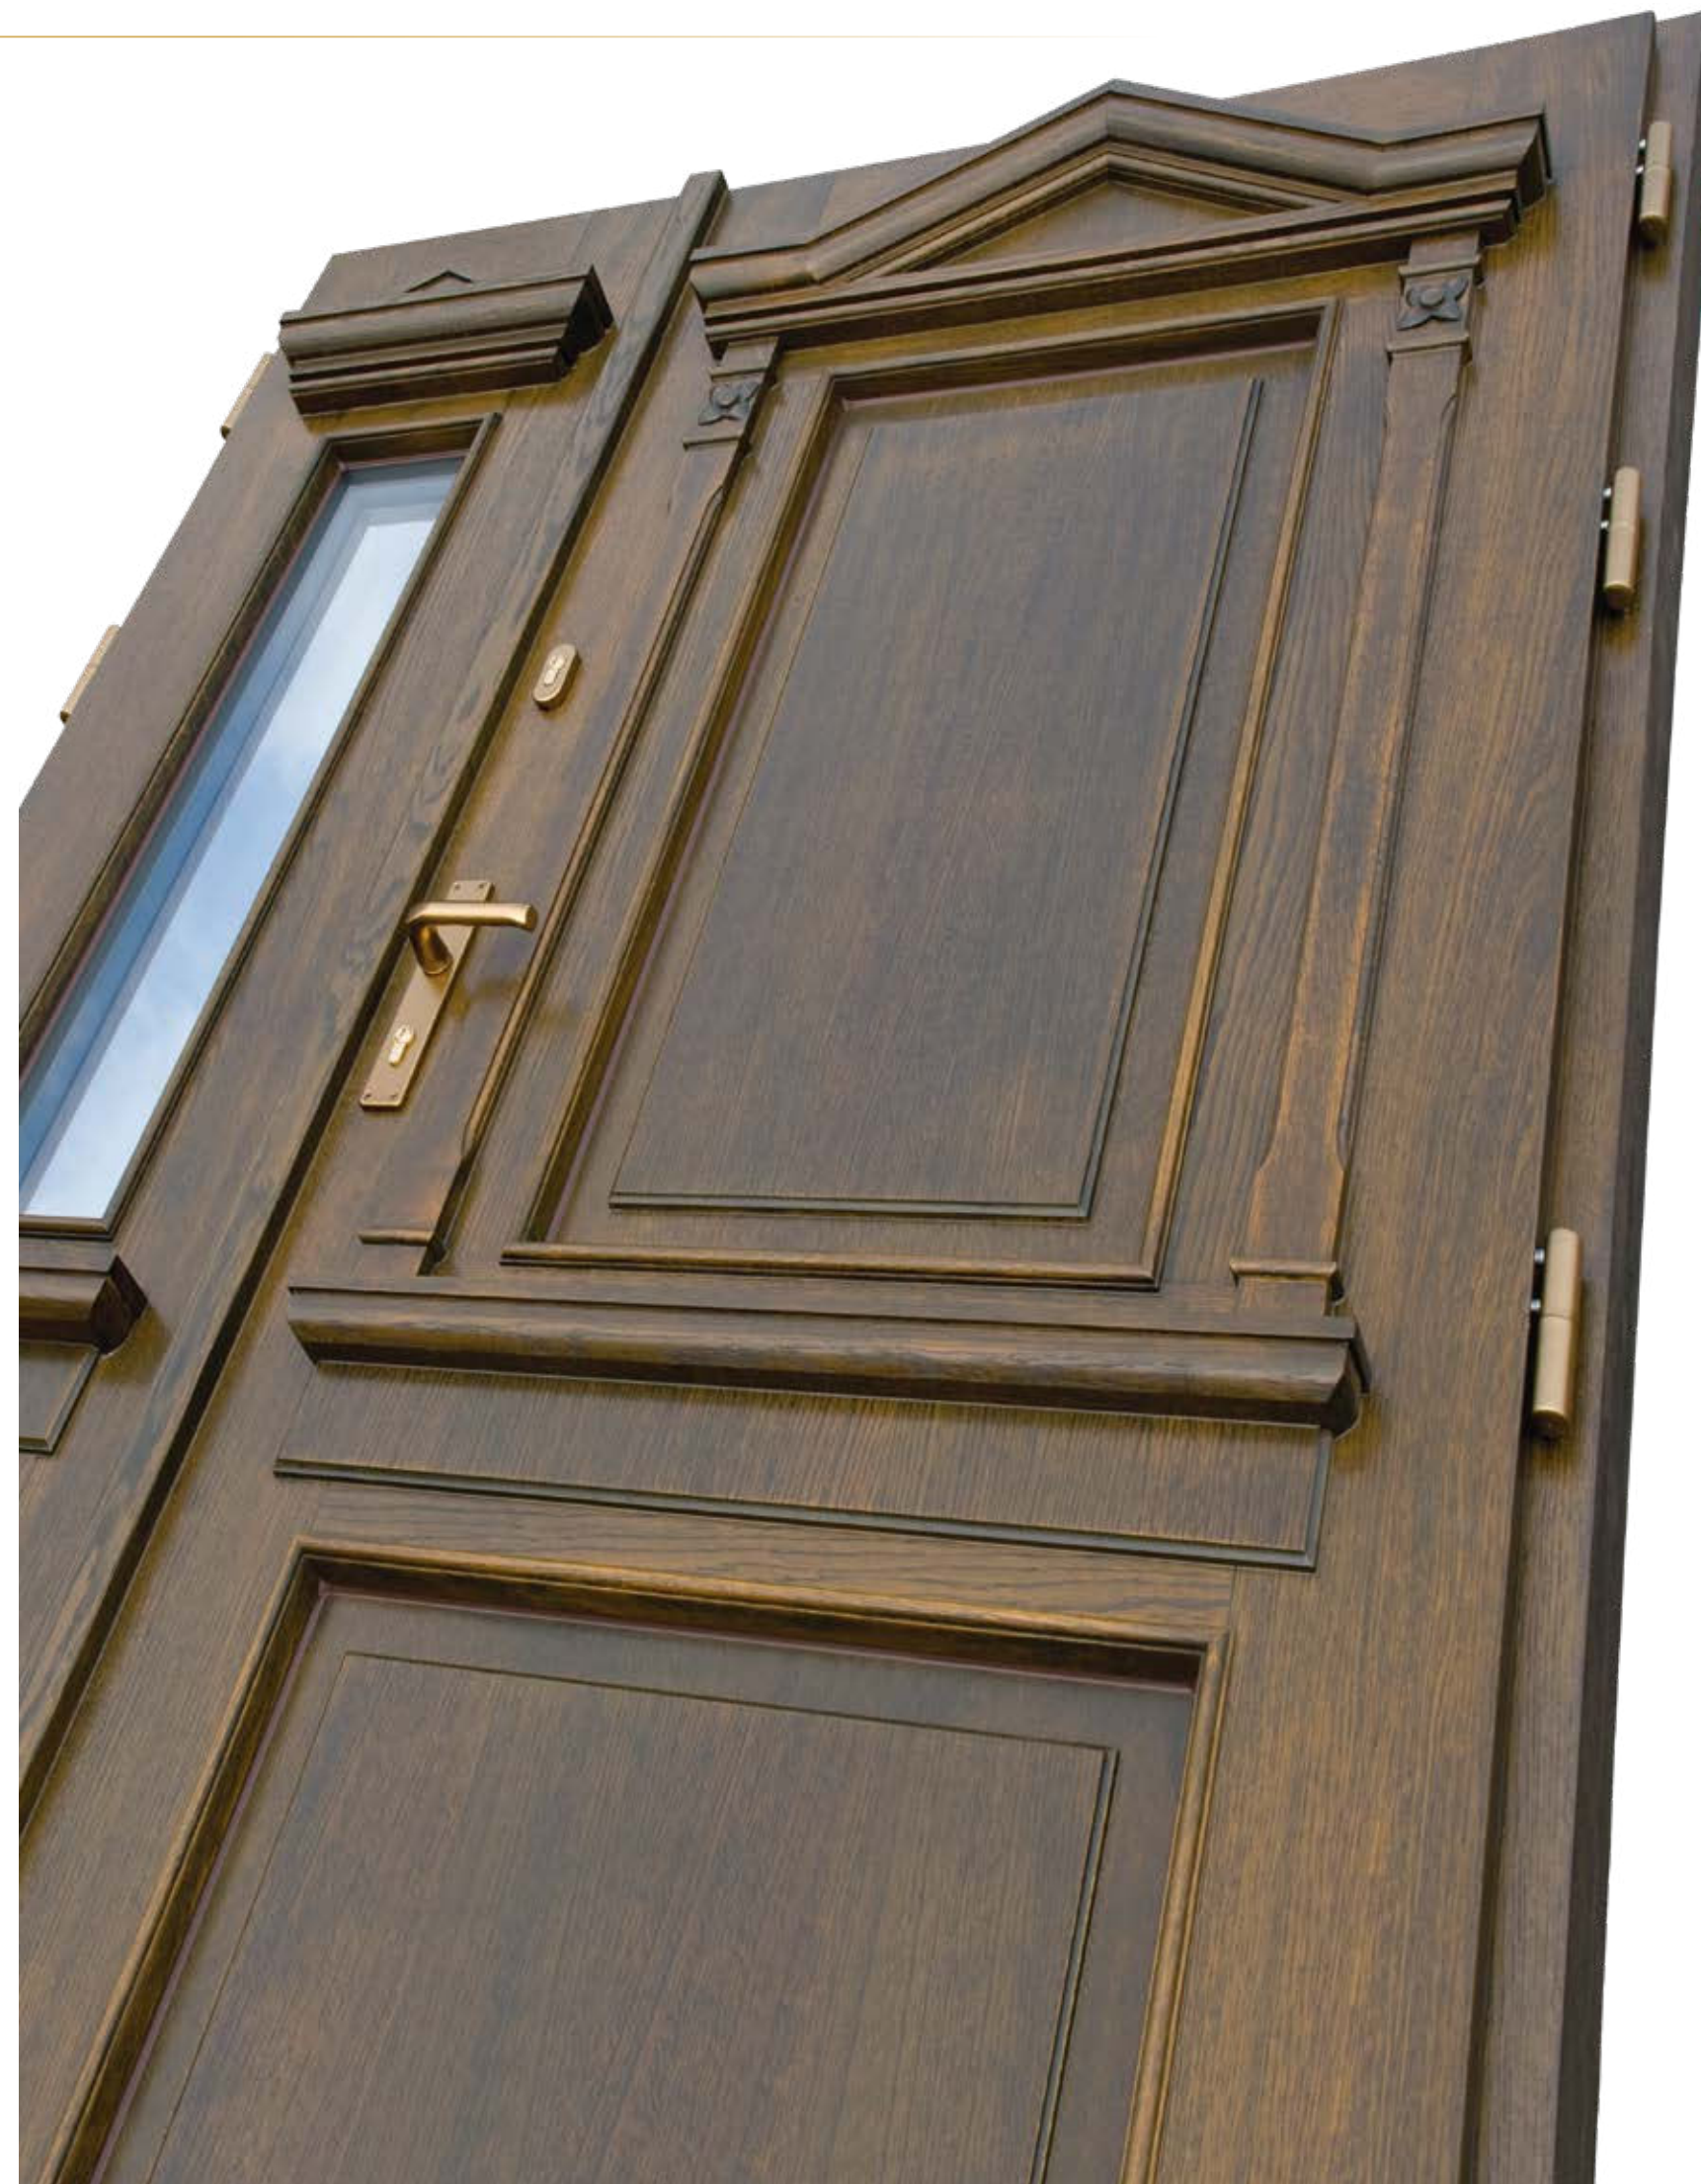

STANDARD 3

- skrzydło o grubości 70 mm z uszczelką
- ościeżnica stała o szerokości 100 mm z uszczelką
- pakiet trzyszybowy, dwukomorowy z lustrem weneckim
- trzy zawiasy szwajcarskiej firmy SFS regulowane w trzech płaszczyznach z zabezpieczeniem przed wykręceniem i nakładkami ozdobnymi
- wysokiej jakości klamka niemieckiej firmy Hoppe - London, satyna, długi szyld
- zamek listwowy hakowy niemieckiej firmy WINKHAUS - pięciopunktowy
- listwa zaczepowa regulowana niemieckiej firmy WINKHAUS - pięciopunktowa
- wkładka patentowa niemieckiej firmy Wilka
- komplet kluczy - 3 sztuki
- próg termiczny aluminiowy niemieckiej firmy GU o szerokości 95 mm

Uwaga!

Wszystkie drzwi są kompletnie wyposażone we wkładki i klamki włącznie.