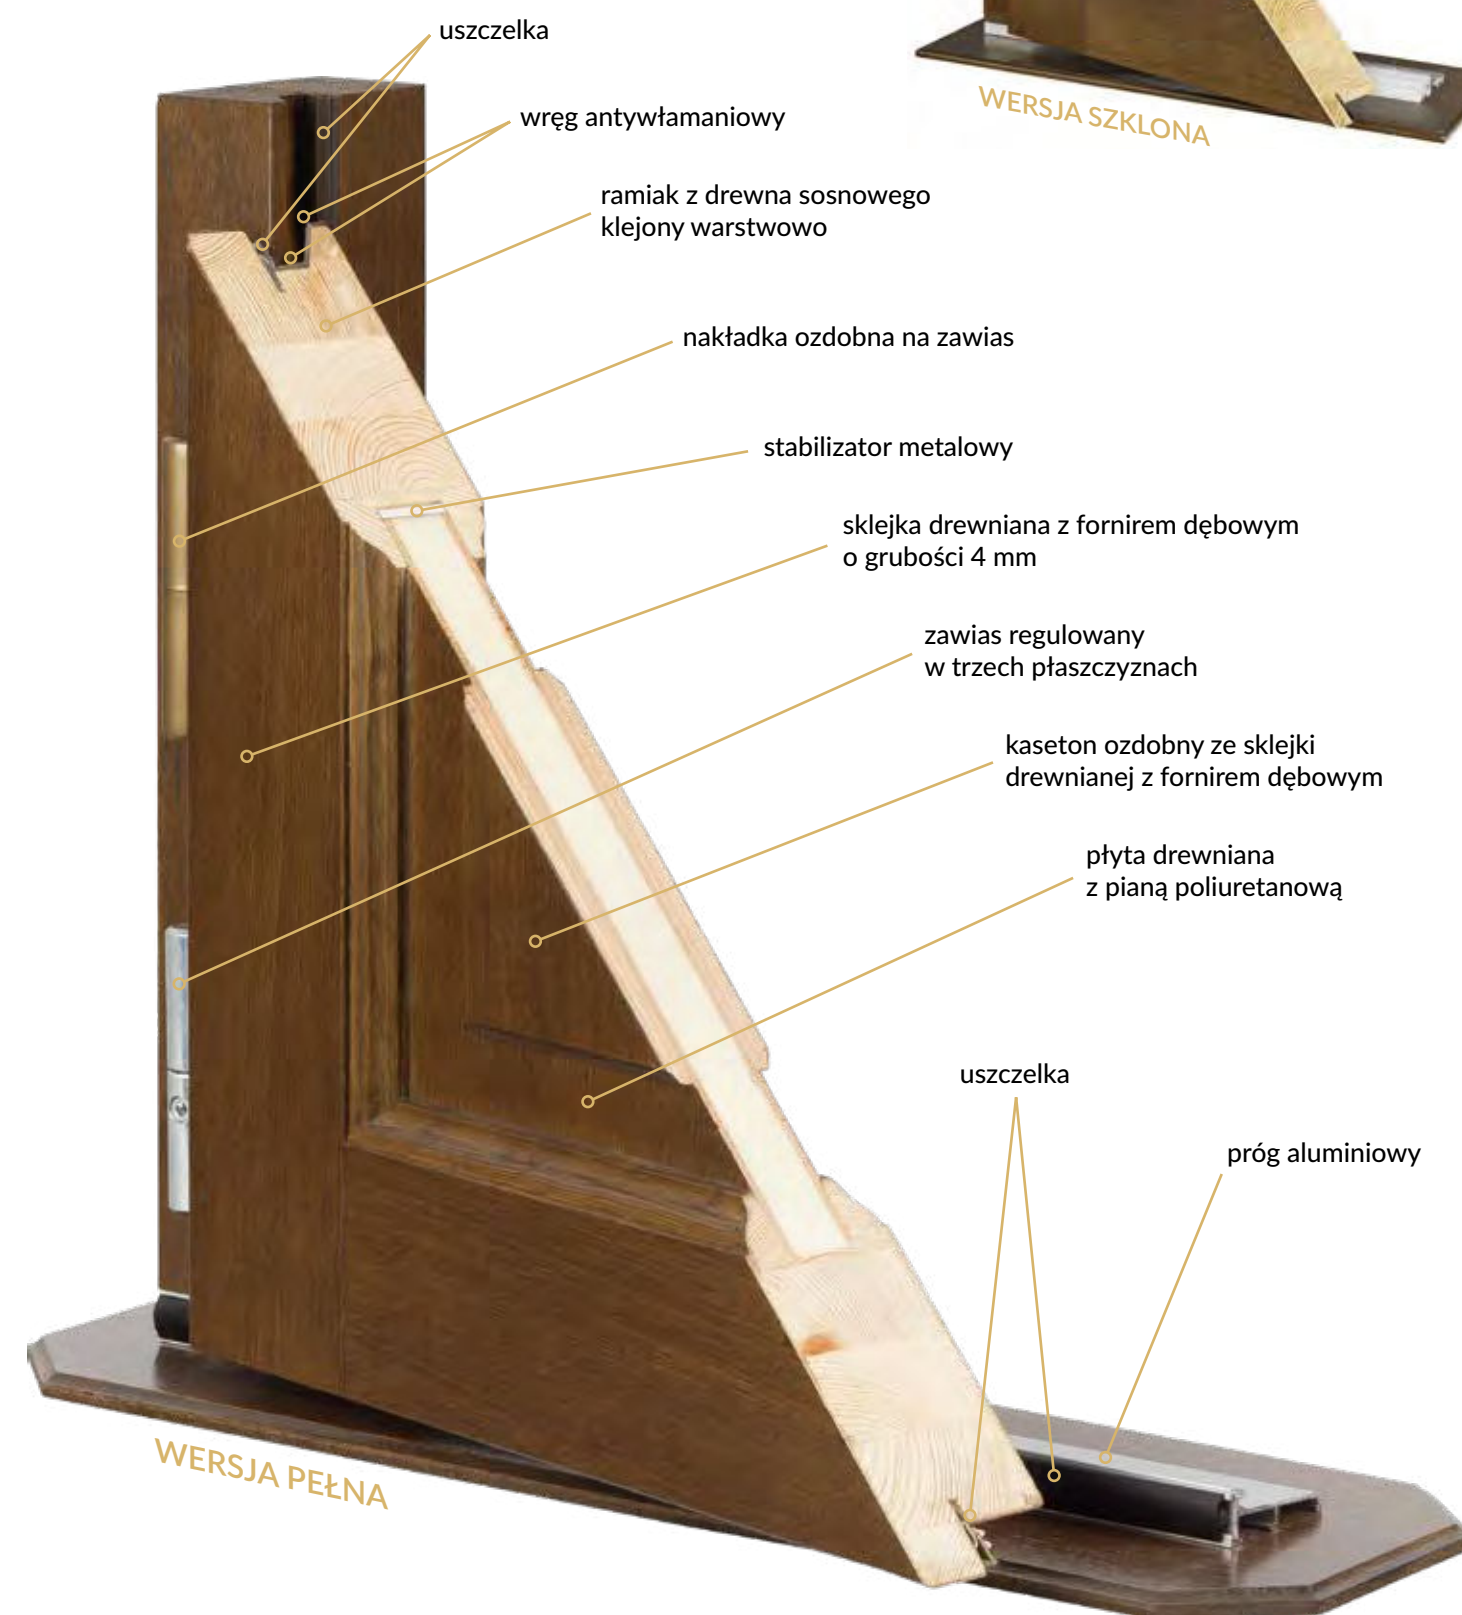

PRZEKRÓJ DRZWI ZEWNĘTRZNYCH

GRUBOŚĆ **70 mm** LUB **80 mm**

DOTYCZY DRZWI RAMOWO-SZKIELETOWYCH,
RAMOWO-PŁYGINOWYCH I RETRO

SZYBA
U_g=0,6
[W/m²·k]