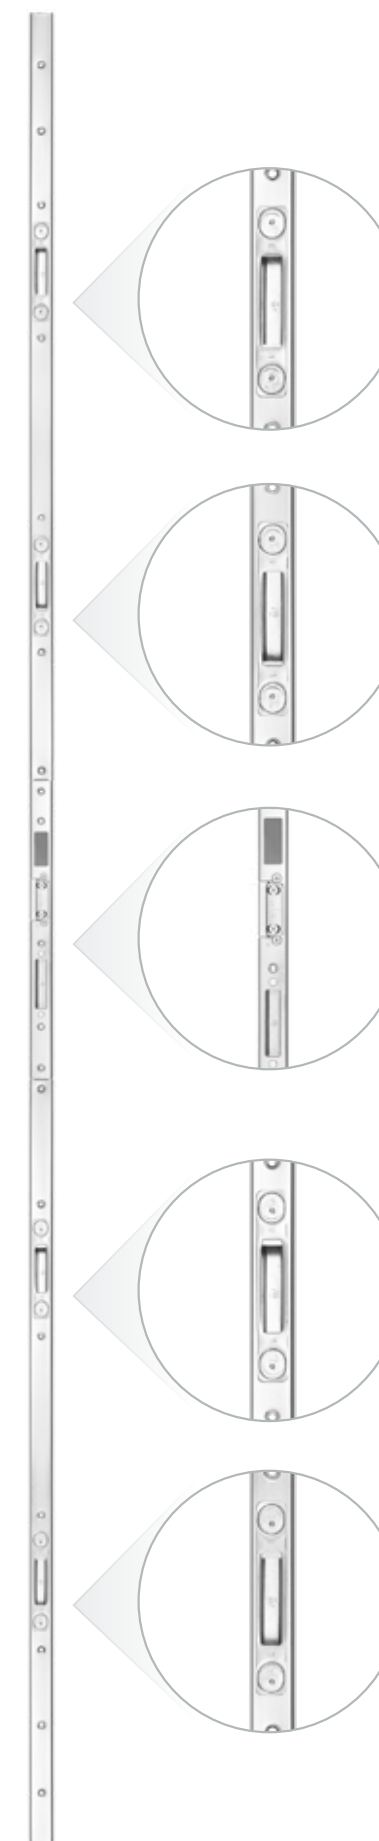

## SPIS TREŚCI

PROMOCJE .....	03
DRZWI	
<b>SZCZOTKOWANE PREDATOR</b> .....	10
<b>NOWOCZESNE</b> .....	24
<b>DWUKOLOROWE</b> .....	46
<b>SZCZOTKOWANE VINTAGE</b> .....	50
<b>BLACK LINE</b> .....	62
<b>RAMOWO-PŁYGINOWE</b> .....	72
<b>RAMOWO-SZKIELETOWE</b> .....	82
<b>RETRO</b> .....	88
WYKOŃCZENIE .....	96
ANTABY .....	98
KLAMKI .....	100
ZAMKI I DETALE .....	101
AKCESORIA .....	102
ELEKTRONIKA .....	103
DOPLĄTY .....	104
DANE TECHNICZNE .....	107

**POLECAMY  
STANDARD DRUGI**

**HAKOWY ZAMEK LISTWOWY CZTEROPUNKTOWY**  
Z REGULOWANĄ LISTWĄ ZACZEPOWĄ, DODATKOWYM ZAMKIEM  
GÓRNYM I PROGIEM TERMICZNYM GU 72 MM

ZACZEP  
REGULOWANY  
DO ZAMKA  
LISTWOWEGO

ZACZEP  
DO ZAMKA  
DODATKOWEGO

ZACZEP  
GŁÓWNY  
REGULOWANY  
DO ZAMKA  
LISTWOWEGO

ZACZEP  
DO ZAMKA  
LISTWOWEGO

**WINK  
HAUS**

~~450 zł~~  
**350 zł**

DOPLATA DO I  
STANDARDU  
DRZWI

PRÓG TERMICZNY **GU**

szerokość 72 mm

**POLECAMY  
STANDARD TRZECI**

**HAKOWY ZAMEK LISTWOWY PIĘCIOPUNKTOWY**  
Z REGULOWANĄ LISTWĄ ZACZEPOWĄ  
I PROGIEM TERMICZNYM GU 95 MM

ZACZEP  
REGULOWANY  
DO ZAMKA  
LISTWOWEGO

ZACZEP  
REGULOWANY  
DO ZAMKA  
DODATKOWEGO