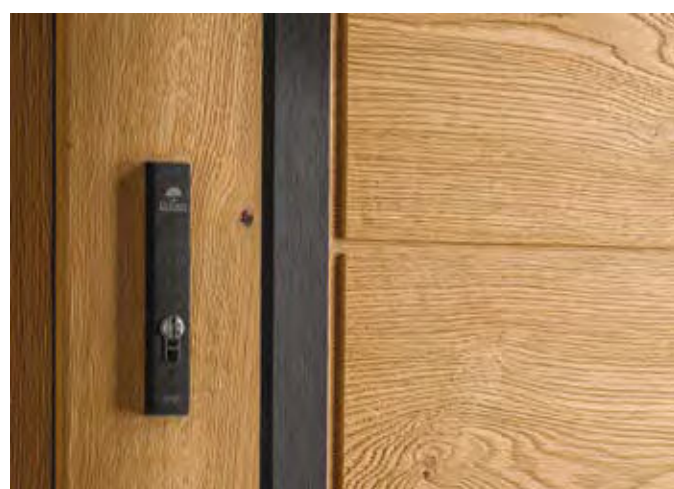

NOWOŚĆ DRZWI **PREDATOR**

PREDATOR 2/6

STANDARD 1 | STANDARD 2 | STANDARD 3
9 800 zł | 10 150 zł | 10 300 zł