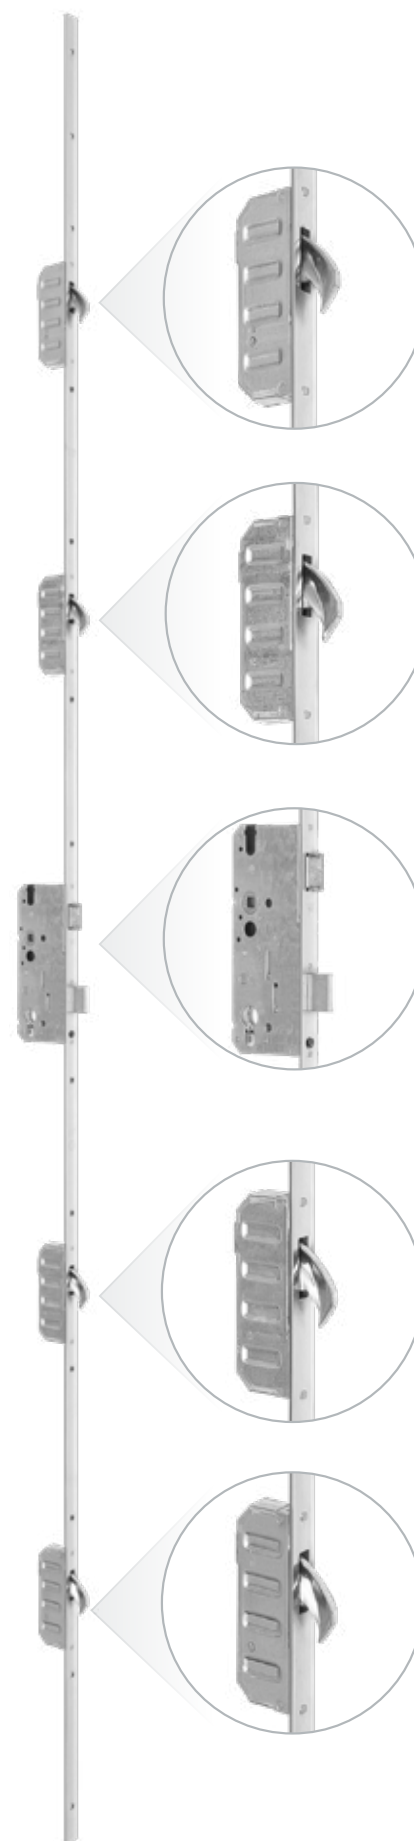

## SPIS TREŚCI

PROMOCJE .....	03
DRZWI	
<b>SZCZOTKOWANE PREDATOR</b> .....	10
<b>NOWOCZESNE</b> .....	24
<b>DWUKOLOROWE</b> .....	46
<b>SZCZOTKOWANE VINTAGE</b> .....	50
<b>BLACK LINE</b> .....	62
<b>RAMOWO-PŁYGINOWE</b> .....	72
<b>RAMOWO-SZKIELETOWE</b> .....	82
<b>RETRO</b> .....	88
WYKOŃCZENIE .....	96
ANTABY .....	98
KLAMKI .....	100
ZAMKI I DETALE .....	101
AKCESORIA .....	102
ELEKTRONIKA .....	103
DOPLĄTY .....	104
DANE TECHNICZNE .....	107

**POLECAMY  
STANDARD DRUGI**

**HAKOWY ZAMEK LISTWOWY CZTEROPUNKTOWY**  
Z REGULOWANĄ LISTWĄ ZACZEPOWĄ, DODATKOWYM ZAMKIEM  
GÓRNYM I PROGIEM TERMICZNYM GU 72 MM

ZACZEP  
REGULOWANY  
DO ZAMKA  
LISTWOWEGO

ZACZEP  
DO ZAMKA  
DODATKOWEGO

ZACZEP  
GŁÓWNY  
REGULOWANY  
DO ZAMKA  
LISTWOWEGO

ZACZEP  
DO ZAMKA  
LISTWOWEGO

**WINK  
HAUS**

~~450 zł~~  
**350 zł**

DOPLATA DO I  
STANDARDU  
DRZWI

PRÓG TERMICZNY **GU**

szerokość 72 mm

**POLECAMY  
STANDARD TRZECI**

**HAKOWY ZAMEK LISTWOWY PIĘCIOPUNKTOWY**  
Z REGULOWANĄ LISTWĄ ZACZEPOWĄ  
I PROGIEM TERMICZNYM GU 95 MM

ZACZEP  
REGULOWANY  
DO ZAMKA  
LISTWOWEGO

ZACZEP  
REGULOWANY  
DO ZAMKA  
DODATKOWEGO