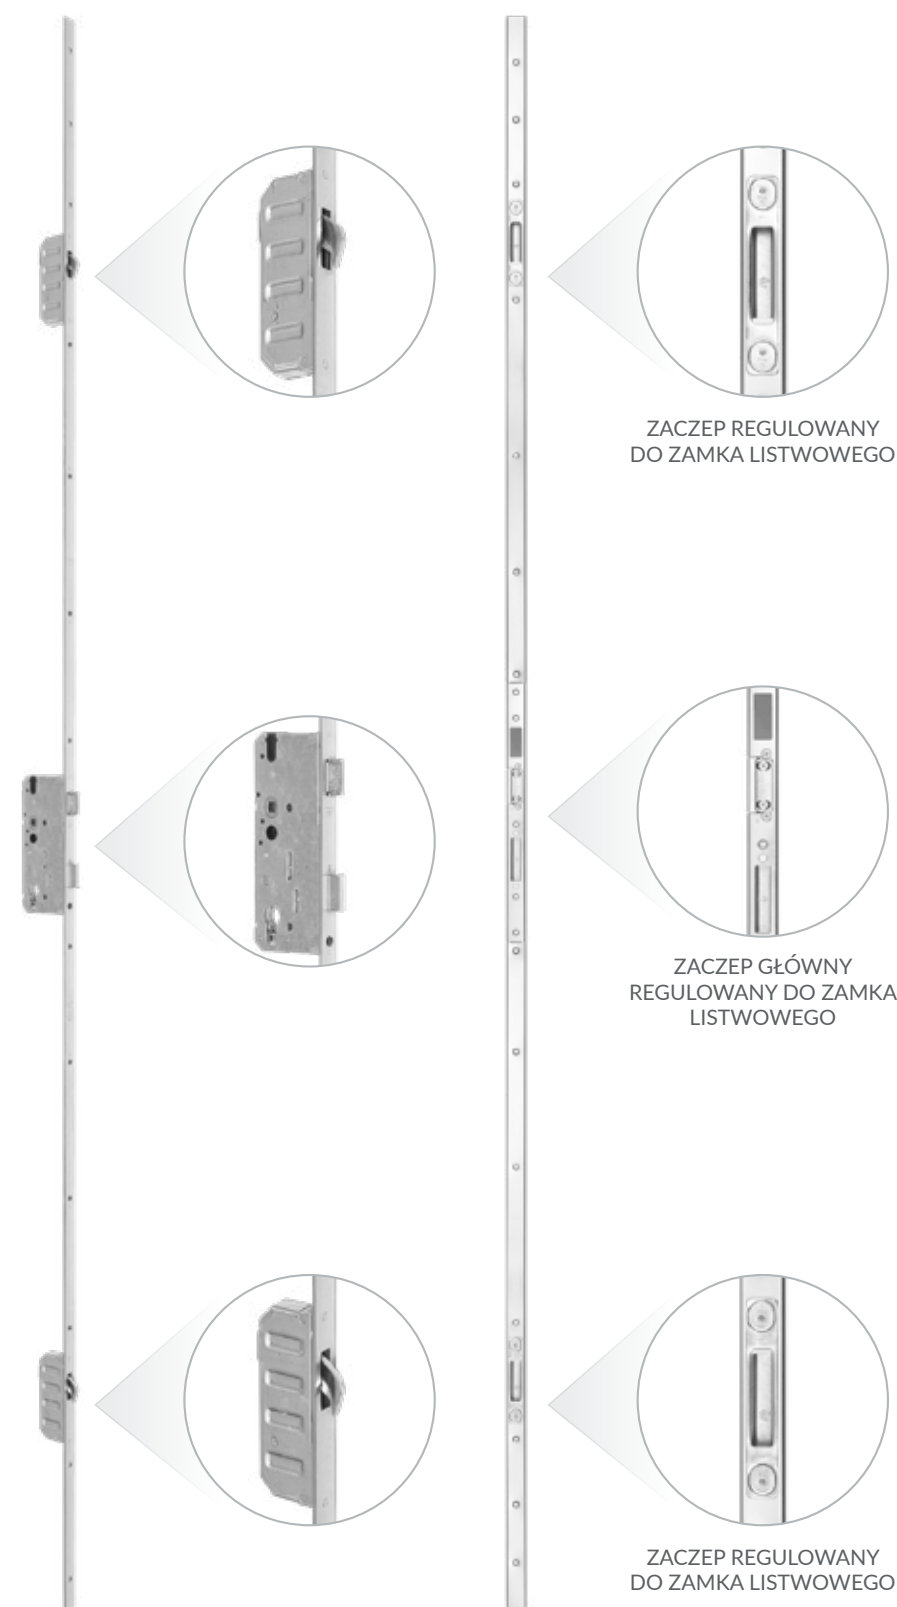

~~250 zł~~

**1 zł**

**DOPLĄTA DO I STANDARDU DRZWI**

Promocyjny zamek występuje w połączeniu z pojedynczą wkładką patentową niemieckiej firmy WILKA z kompletem 3 kluczy.

**PROMOCJA!**

**KLAMKA HAGA BEZPIECZNA**  
ZE WSPOMAGANIEM