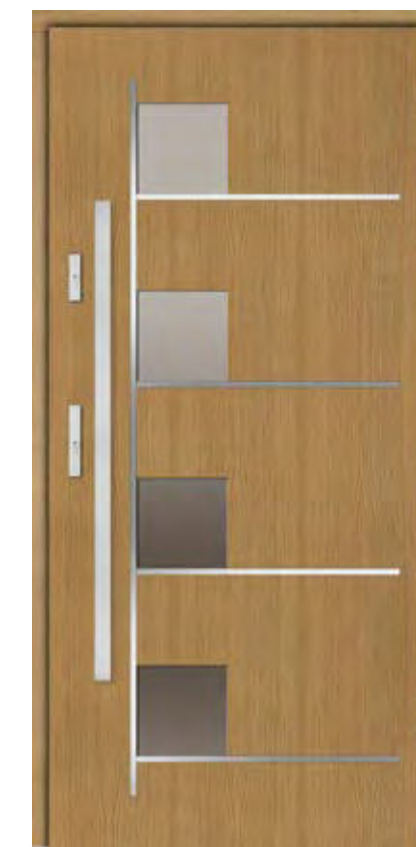

CREMONA

Dopłata za inox obustronny 310 zł

STANDARD 1 | STANDARD 2 | STANDARD 3
5 670 zł | 6 020 zł | 6 170 zł