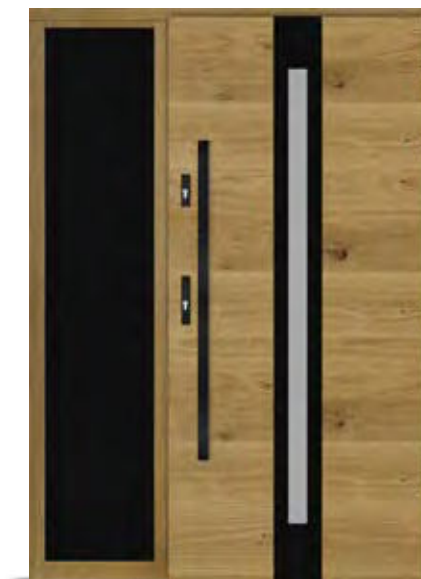

CENTO BLACK 01