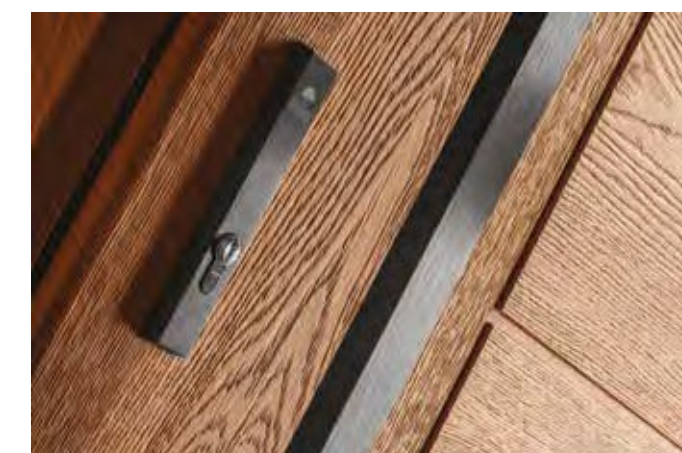

NOWOŚĆ DRZWI **PREDATOR**

PREDATOR 1/6

STANDARD 1 | STANDARD 2 | STANDARD 3
9 800 zł | 10 150 zł | 10 300 zł