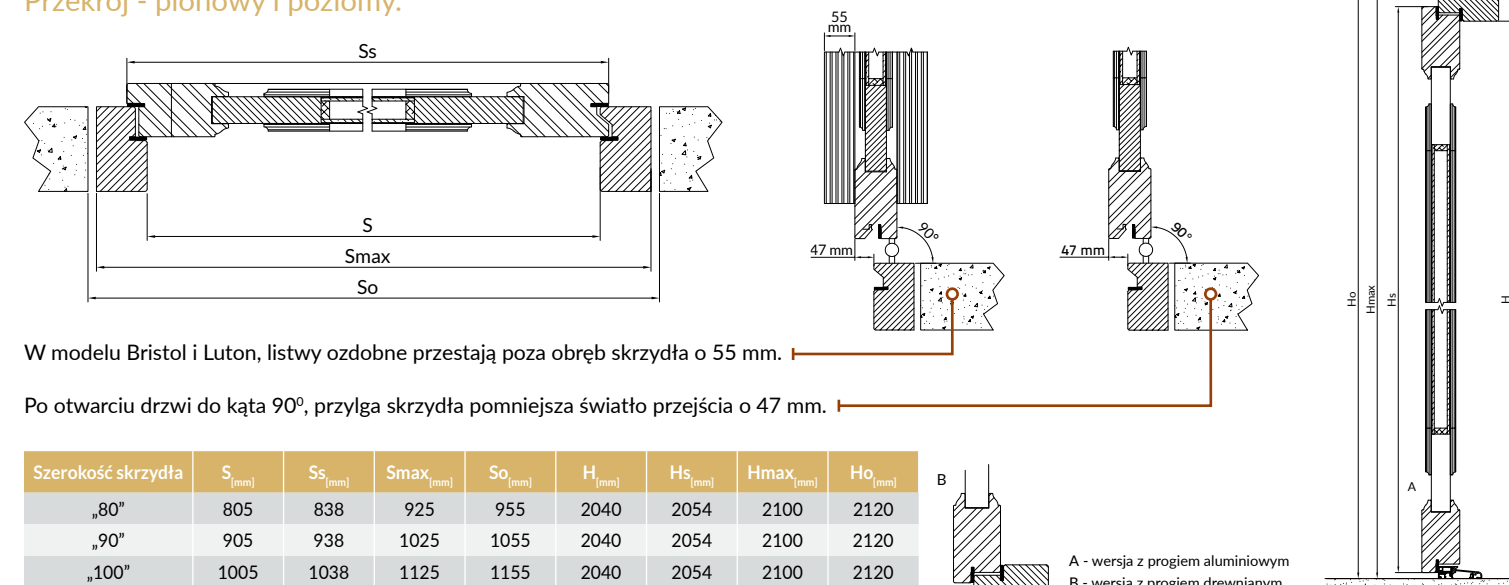

Drzwi zewnętrzne ramowo-płycinowe, ramowo-szkieletowe, retro - grubość 80 mm.
Przekrój - pionowy i poziomy.

W modelu Bristol i Luton, listwy ozdobne przestają poza obręb skrzydła o 55 mm.

Po otwarciu drzwi do kąta 90°, przylga skrzydła pomniejsza światło przejścia o 47 mm.