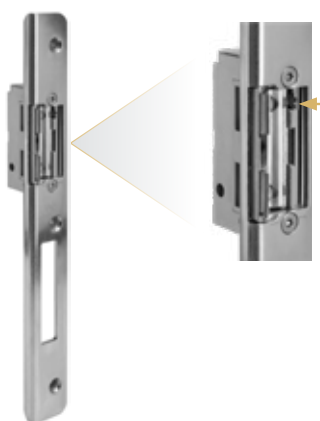

Wkładka gałka - 3 klucze

Komplet dwóch wkładek w systemie jednego klucza - mosiądz lub nikiel

Samozamykacz

Samozamykacz

Wizjer panoramiczny

przełącznik dzień / noc

Zaczep współpracujący z antabą

przełącznik dzień / noc

Elektrozaczep

Profil poszerzający 50 mm do progu termicznego

Profil poszerzający 30 mm do progu termicznego

**POCHWYTY Z CZYTNIKIEM**

- Zestaw zawiera:
- pochwyty jednostronny z czytnikiem linii papilarnych
  - zamek Automatic GU
  - silnik do zamka Automatic
  - elektroniczny przepust secure connect 50
  - jednolita listwa zaczepowa
  - klamka AXA SLIM od strony wewnętrznej