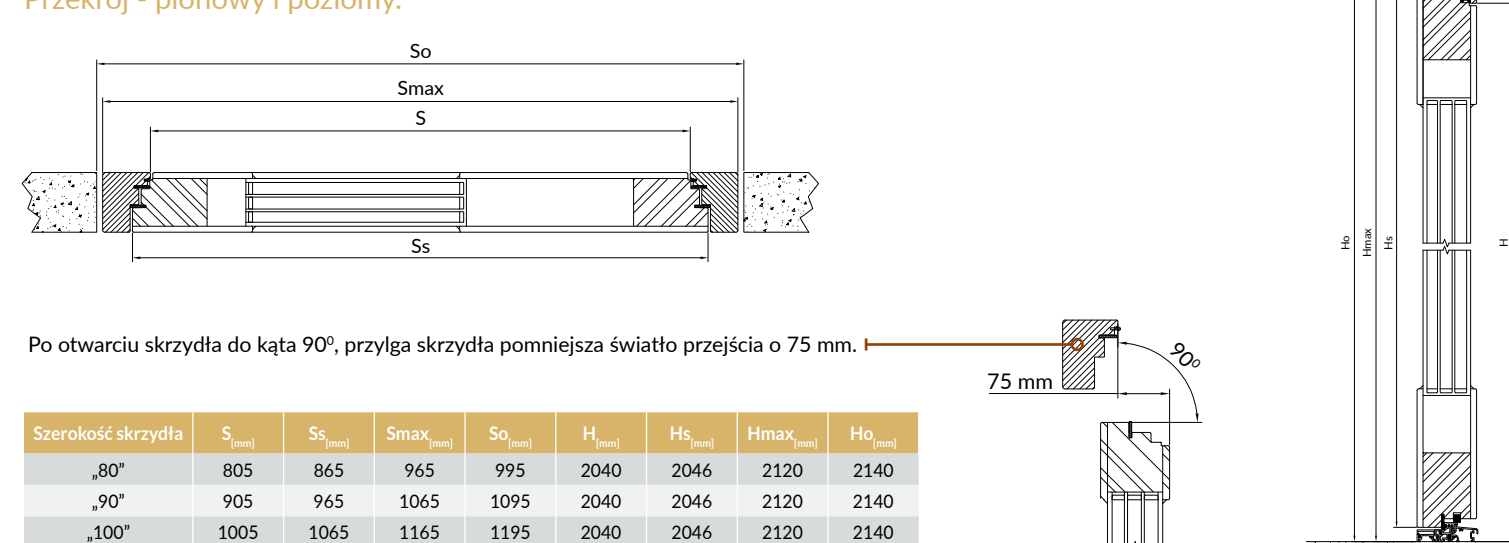

Drzwi zewnętrzne licowane z ościeżnicą stałą - grubość 100 mm.
Przekrój - pionowy i poziomy.

Po otwarciu skrzydła do kąta 90°, przylga skrzydła pomniejsza światło przejścia o 75 mm.

H - Wysokość w świetle ościeżnicy [mm]   Ho - Wysokość otworu w ścianie [mm]   Smax - Całkowita szerokość drzwi [mm]
Hs - Wysokość skrzydła [mm]   S - Szerokość w świetle ościeżnicy [mm]   So - Szerokość otworu w ścianie [mm]
Hmax - Całkowita wysokość drzwi [mm]   Ss - Szerokość skrzydła [mm]