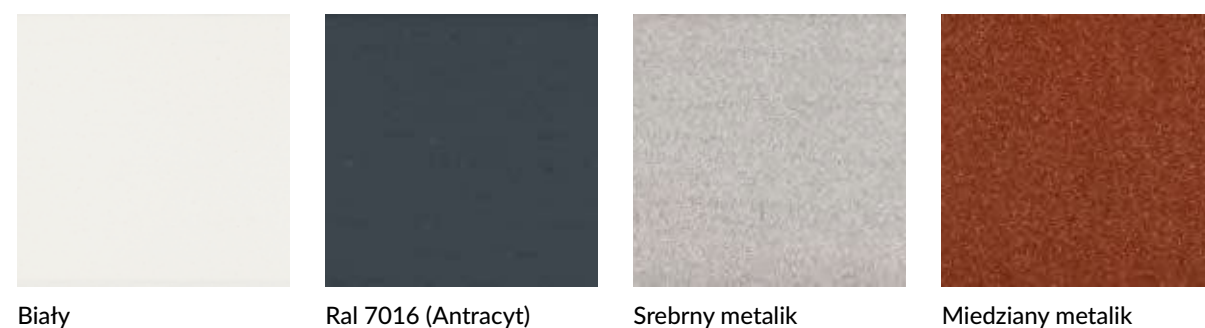

STANDARDOWE RODZAJE WYKOŃCZEŃ RAL

Biały

Ral 7016 (Antracyt)

Srebrny metalik

Miedziany metalik