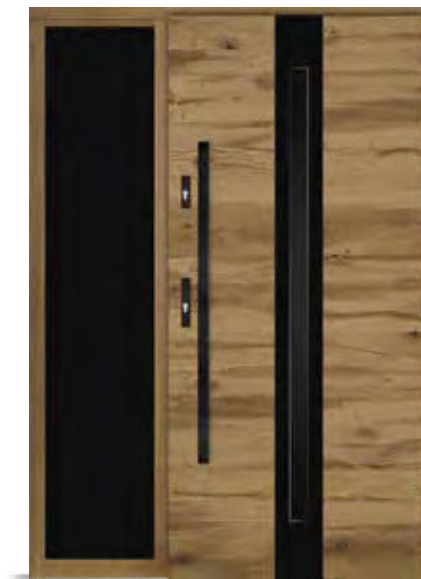

CENTO BLACK 03