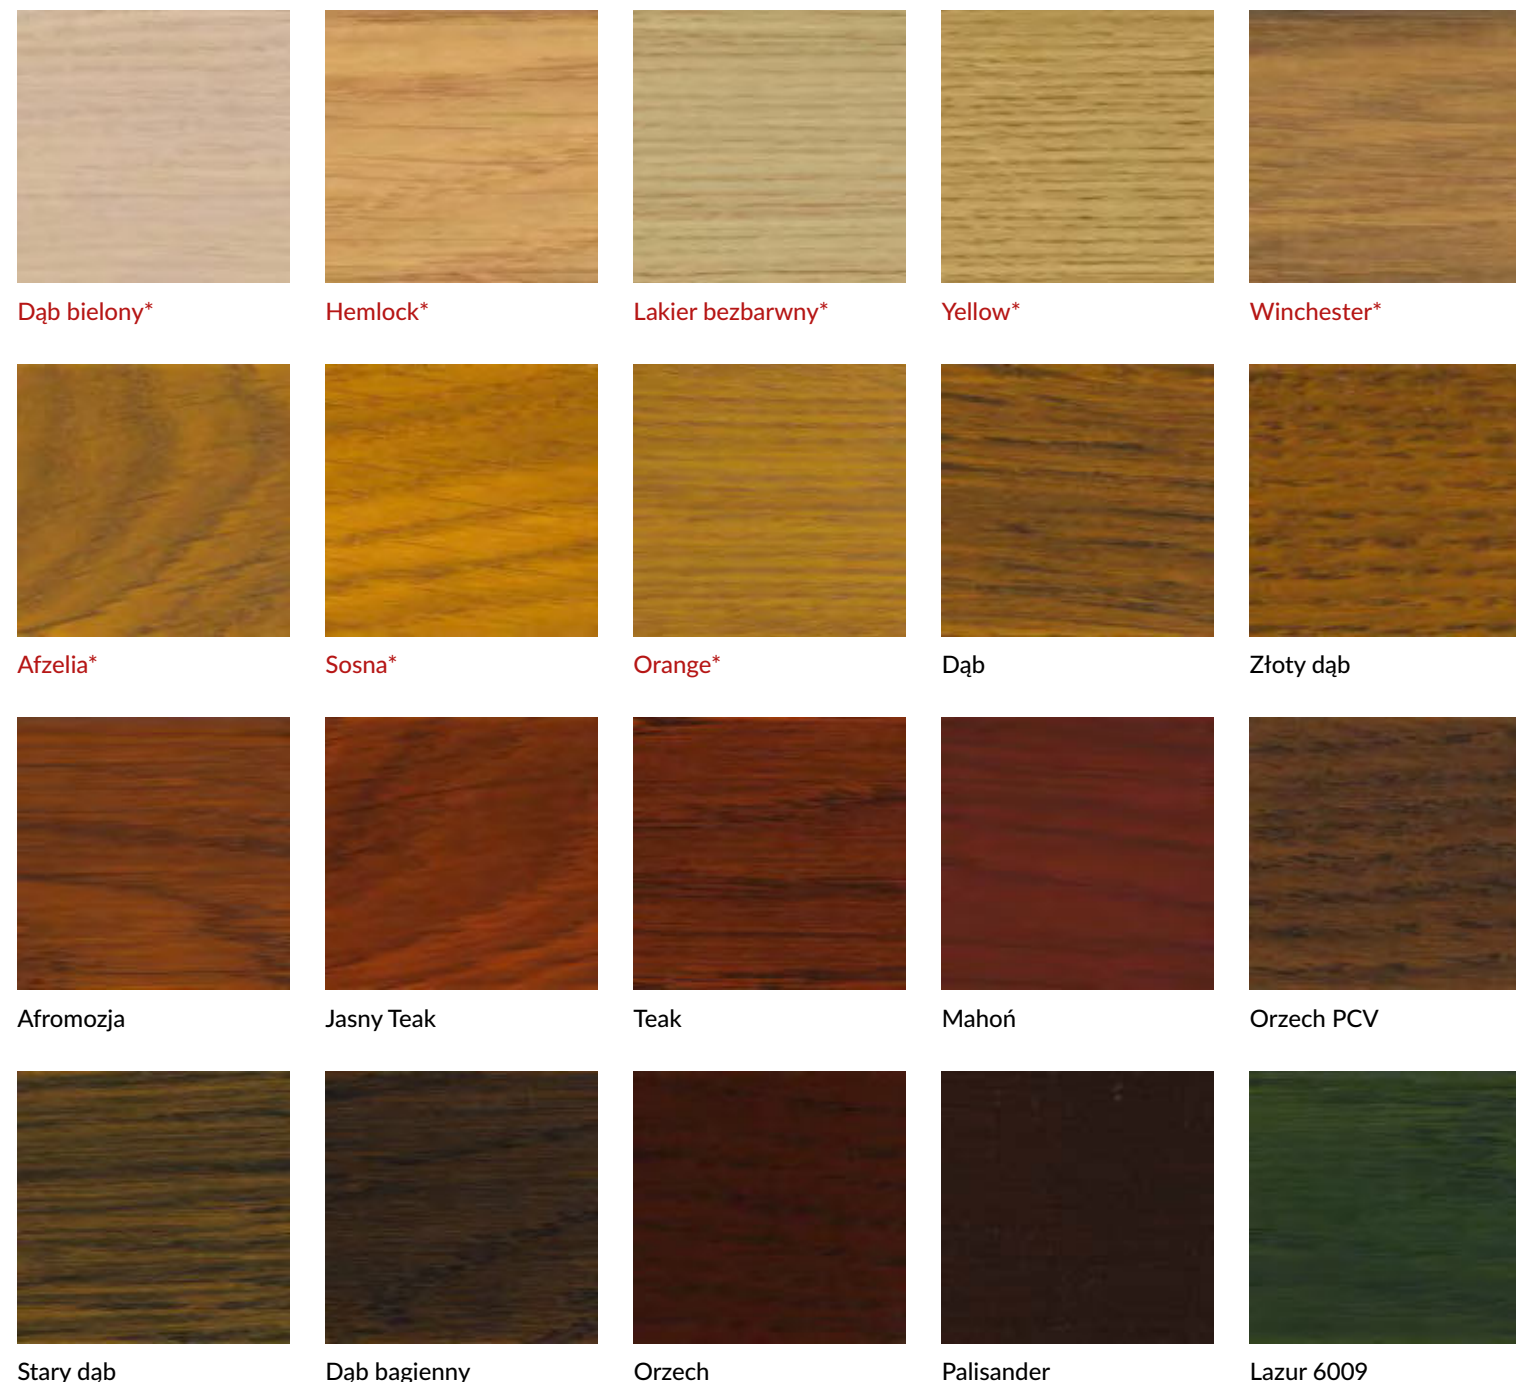

LINCOLN

BEDFORD

CARDIFF

PRESTON

PRESTON

PRESTON

STANDARDOWE RODZAJE WYKOŃCZEŃ LAZUROWYCH W WERSJI DĘBOWEJ

\* Uwaga!!! Kolory Dąb bielony, Hemlock, Lakier bezbarwny, Yellow, Winchester, Afzelia, Sosna, Orange w drzwiach Ramowo-płycinowych, Ramowo-szkieletowych i Retro występują tylko w opcji z wklejkami z drewna dębowego w brzegowe listwy ramiaków za dopłatą 15%.  
Drzwi zewnętrzne malowane są wysokiej jakości farbami lazurowymi niemieckiej firmy REMMERS.

STANDARDOWE RODZAJE WYKOŃCZEŃ RAL

Biały

Ral 7016 (Antracyt)

Srebrny metalik

Miedziany metalik

NOWE WYKOŃCZENIE DOSTĘPNE TYLKO W WERSJI BLACK LINE

**UWAGA!!!**

Drewno to materiał naturalny posiadający swoją własną, unikalną i wyjątkową strukturę, dzięki czemu każde wykonane przez nas okna i drzwi posiadają indywidualny i niepowtarzalny charakter. Jego naturalne cechy, powodują możliwość powstania różnic kolorystycznych w poszczególnych elementach okien i drzwi, niestanowiących podstaw do reklamacji.

Dodatkowo informujemy, iż wykończenie MATRIX, NATURA, PREDATOR oraz VINTAGE jest wykonane z unikatowego specjalnie wyselekcjonowanego forniru dębowego w którym występują: duże przebarwienia kolorystyczne, sęki, błyszcz, naturalne pęknięcia i ubytki w drewnie w postaci większych bądź mniejszych dziur, które niejednokrotnie są wypełnione czarną ozdobną masą.