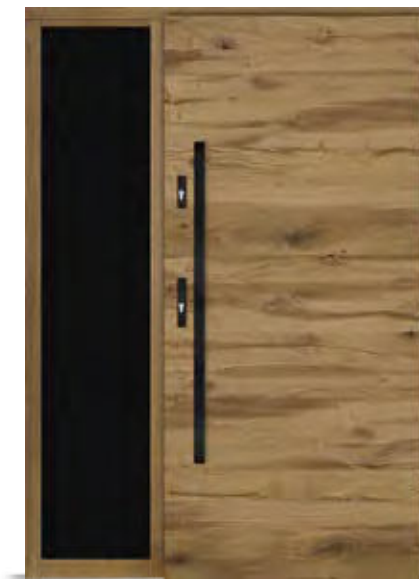

PEŁNE BLACK