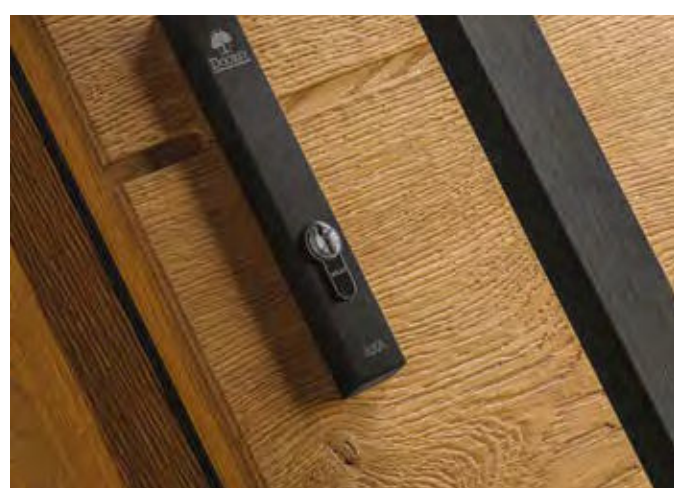

NOWOŚĆ DRZWI **PREDATOR**

PREDATOR 6

STANDARD 1 | STANDARD 2 | STANDARD 3
9 800 zł | 10 150 zł | 10 300 zł