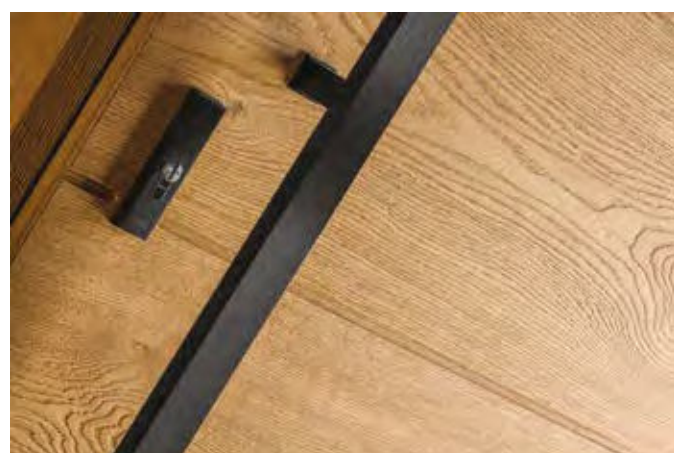

NOWOŚĆ DRZWI **PREDATOR**

PREDATOR 6

STANDARD 1 | STANDARD 2 | STANDARD 3
9 800 zł | 10 150 zł | 10 300 zł