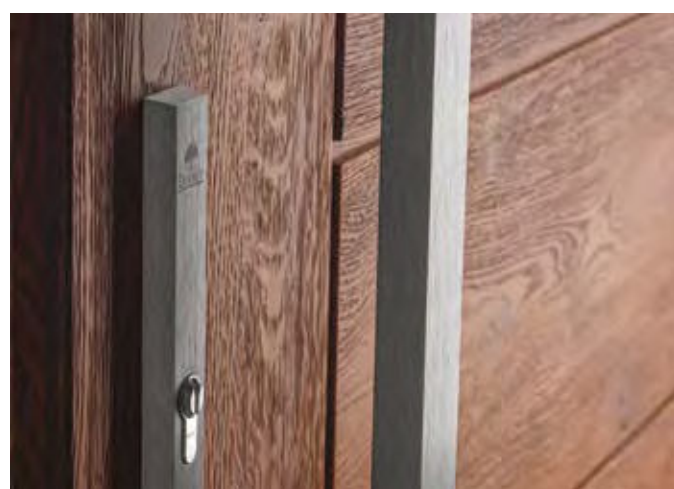

NOWOŚĆ DRZWI **PREDATOR**

PREDATOR 1/8

STANDARD 1 | STANDARD 2 | STANDARD 3
9 800 zł | 10 150 zł | 10 300 zł