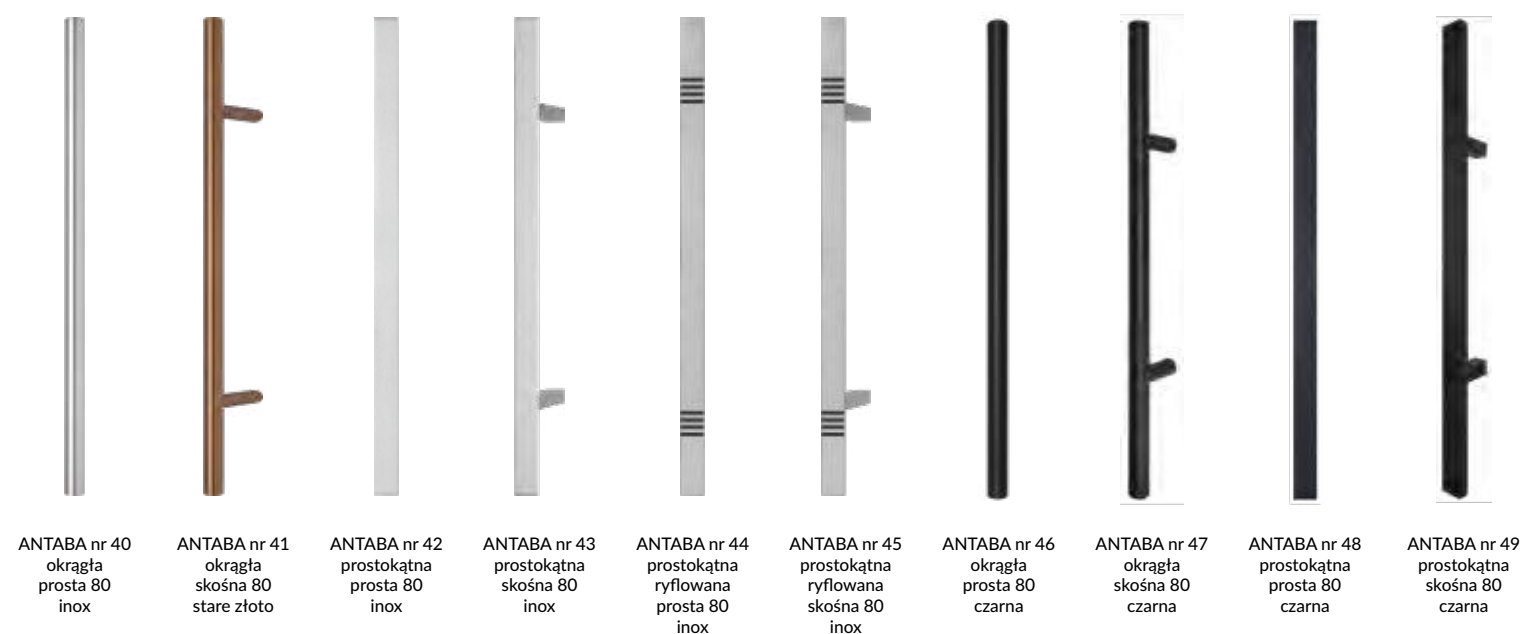

LINCOLN

BEDFORD

CARDIFF

PRESTON

PRESTON

PRESTON

STANDARDOWE RODZAJE WYKOŃCZEŃ LAZUROWYCH W WERSJI DĘBOWEJ

\* Uwaga!!! Kolory Dąb bielony, Hemlock, Lakier bezbarwny, Yellow, Winchester, Afzelia, Sosna, Orange w drzwiach Ramowo-płycinowych, Ramowo-szkieletowych i Retro występują tylko w opcji z wklejkami z drewna dębowego w brzegowe listwy ramiaków za dopłatą 15%.  
Drzwi zewnętrzne malowane są wysokiej jakości farbami lazurowymi niemieckiej firmy REMMERS.

STANDARDOWE RODZAJE WYKOŃCZEŃ RAL

Biały

Ral 7016 (Antracyt)

Srebrny metalik

Miedziany metalik

NOWE WYKOŃCZENIE DOSTĘPNE TYLKO W WERSJI BLACK LINE

**UWAGA!!!**

Drewno to materiał naturalny posiadający swoją własną, unikalną i wyjątkową strukturę, dzięki czemu każde wykonane przez nas okna i drzwi posiadają indywidualny i niepowtarzalny charakter. Jego naturalne cechy, powodują możliwość powstania różnic kolorystycznych w poszczególnych elementach okien i drzwi, niestanowiących podstaw do reklamacji.

Dodatkowo informujemy, iż wykończenie MATRIX, NATURA, PREDATOR oraz VINTAGE jest wykonane z unikatowego specjalnie wyselekcjonowanego forniru dębowego w którym występują: duże przebarwienia kolorystyczne, sęki, błyszcz, naturalne pęknięcia i ubytki w drewnie w postaci większych bądź mniejszych dziur, które niejednokrotnie są wypełnione czarną ozdobną masą.