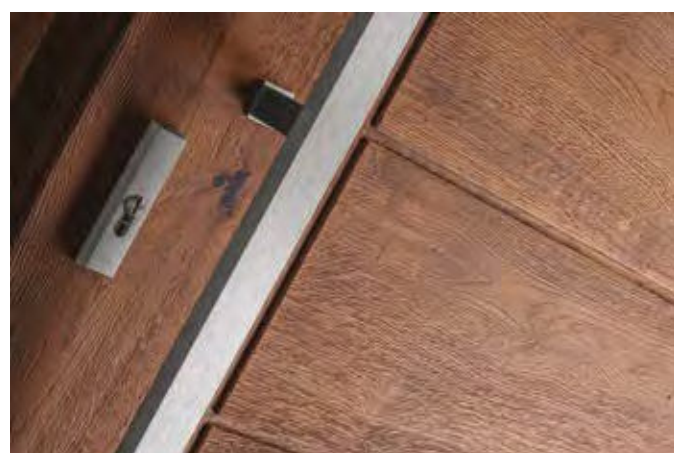

NOWOŚĆ DRZWI **PREDATOR**

PREDATOR 1/8

STANDARD 1 | STANDARD 2 | STANDARD 3
9 800 zł | 10 150 zł | 10 300 zł