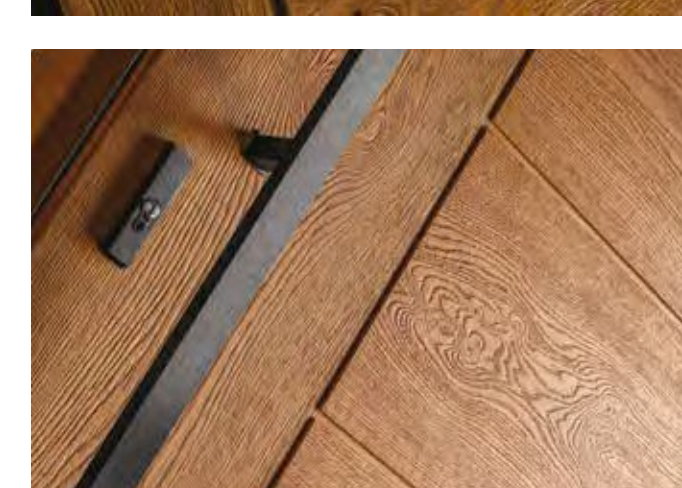

NOWOŚĆ DRZWI **PREDATOR**

PREDATOR 1/6

STANDARD 1 | STANDARD 2 | STANDARD 3
9 800 zł | 10 150 zł | 10 300 zł