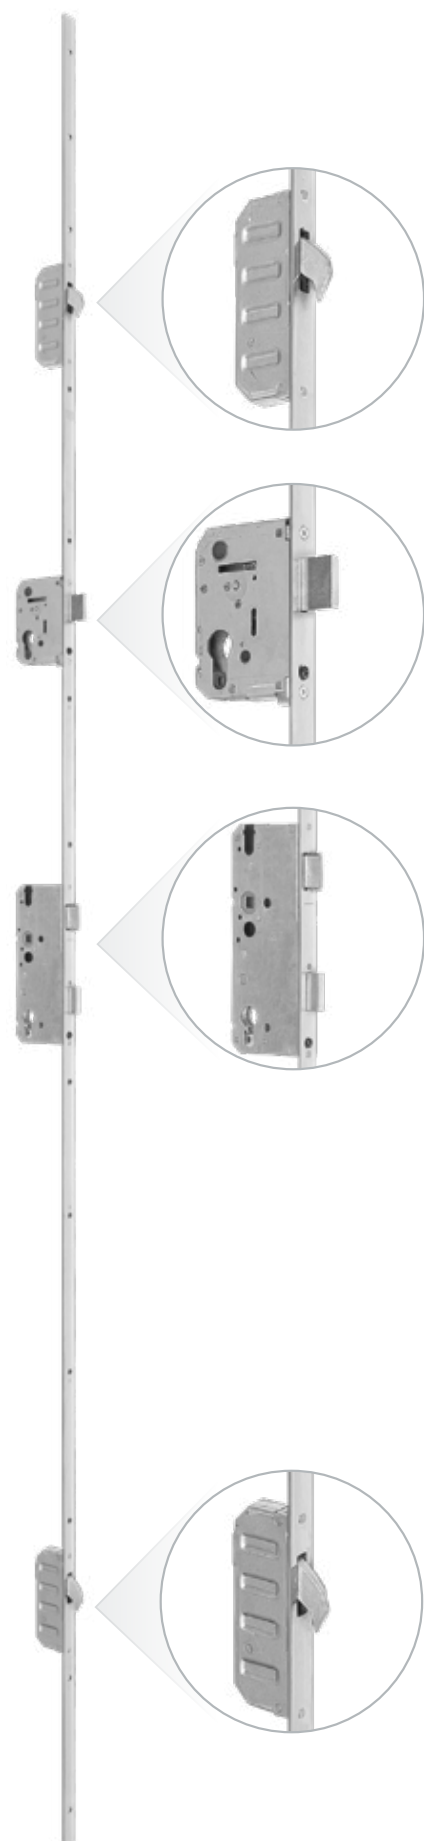

## SPIS TREŚCI

PROMOCJE .....	03
DRZWI	
<b>SZCZOTKOWANE PREDATOR</b> .....	10
<b>NOWOCZESNE</b> .....	24
<b>DWUKOLOROWE</b> .....	46
<b>SZCZOTKOWANE VINTAGE</b> .....	50
<b>BLACK LINE</b> .....	62
<b>RAMOWO-PŁYGINOWE</b> .....	72
<b>RAMOWO-SZKIELETOWE</b> .....	82
<b>RETRO</b> .....	88
WYKOŃCZENIE .....	96
ANTABY .....	98
KLAMKI .....	100
ZAMKI I DETALE .....	101
AKCESORIA .....	102
ELEKTRONIKA .....	103
DOPLĄTY .....	104
DANE TECHNICZNE .....	107

**PROMOCJA!**

**100 mm**  
GRUBOŚĆ DRZWI

**SZYBA**  
**U<sub>g</sub>=0,4**  
[W/m<sup>2</sup>·k]

**0,65 W/m<sup>2</sup>k**  
PRZENIKALNOŚĆ CIEPLNA  
DRZWI PRZESZKLONYCH

~~400 zł~~  
**1 zł**

DOPLATA  
DO GRUBOŚCI 90 MM

**POLECAMY  
STANDARD DRUGI**

**HAKOWY ZAMEK LISTWOWY CZTEROPUNKTOWY**  
Z REGULOWANĄ LISTWĄ ZACZEPOWĄ, DODATKOWYM ZAMKIEM  
GÓRNYM I PROGIEM TERMICZNYM GU 72 MM

ZACZEP  
REGULOWANY  
DO ZAMKA  
LISTWOWEGO

szerokość 72 mm

**POLECAMY  
STANDARD TRZECI**

**HAKOWY ZAMEK LISTWOWY PIĘCIOPUNKTOWY**  
Z REGULOWANĄ LISTWĄ ZACZEPOWĄ  
I PROGIEM TERMICZNYM GU 95 MM

ZACZEP  
REGULOWANY  
DO ZAMKA  
LISTWOWEGO

ZACZEP  
REGULOWANY  
DO ZAMKA  
DODATKOWEGO