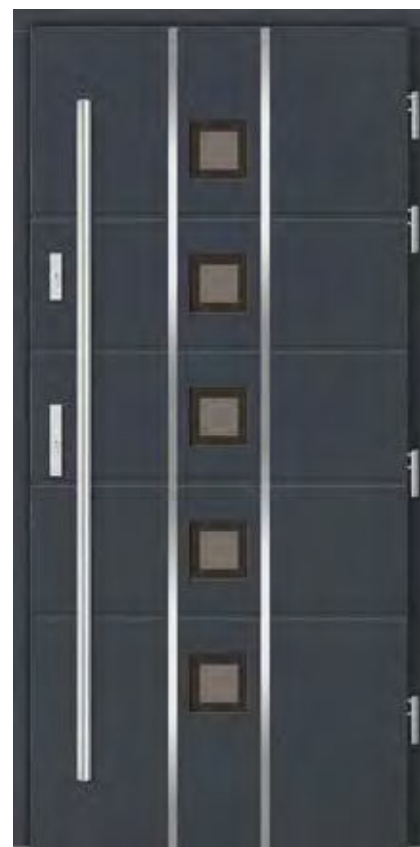

BELLA PIASKOWANE

Dopłata za inox obustronny 265 zł

STANDARD 1 | STANDARD 2 | STANDARD 3
5 680 zł | 6 030 zł | 6 180 zł