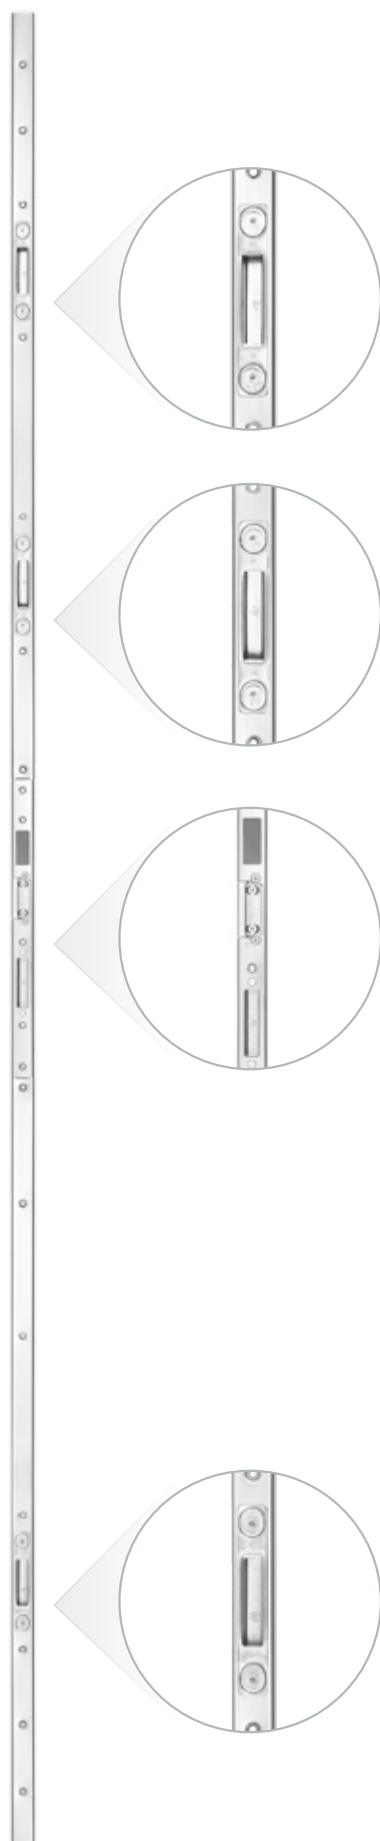

## SPIS TREŚCI

PROMOCJE .....	03
DRZWI	
<b>SZCZOTKOWANE PREDATOR</b> .....	10
<b>NOWOCZESNE</b> .....	24
<b>DWUKOLOROWE</b> .....	46
<b>SZCZOTKOWANE VINTAGE</b> .....	50
<b>BLACK LINE</b> .....	62
<b>RAMOWO-PŁYGINOWE</b> .....	72
<b>RAMOWO-SZKIELETOWE</b> .....	82
<b>RETRO</b> .....	88
WYKOŃCZENIE .....	96
ANTABY .....	98
KLAMKI .....	100
ZAMKI I DETALE .....	101
AKCESORIA .....	102
ELEKTRONIKA .....	103
DOPLĄTY .....	104
DANE TECHNICZNE .....	107

**POLECAMY  
STANDARD DRUGI**

**HAKOWY ZAMEK LISTWOWY CZTEROPUNKTOWY**  
Z REGULOWANĄ LISTWĄ ZACZEPOWĄ, DODATKOWYM ZAMKIEM  
GÓRNYM I PROGIEM TERMICZNYM GU 72 MM

ZACZEP  
REGULOWANY  
DO ZAMKA  
LISTWOWEGO