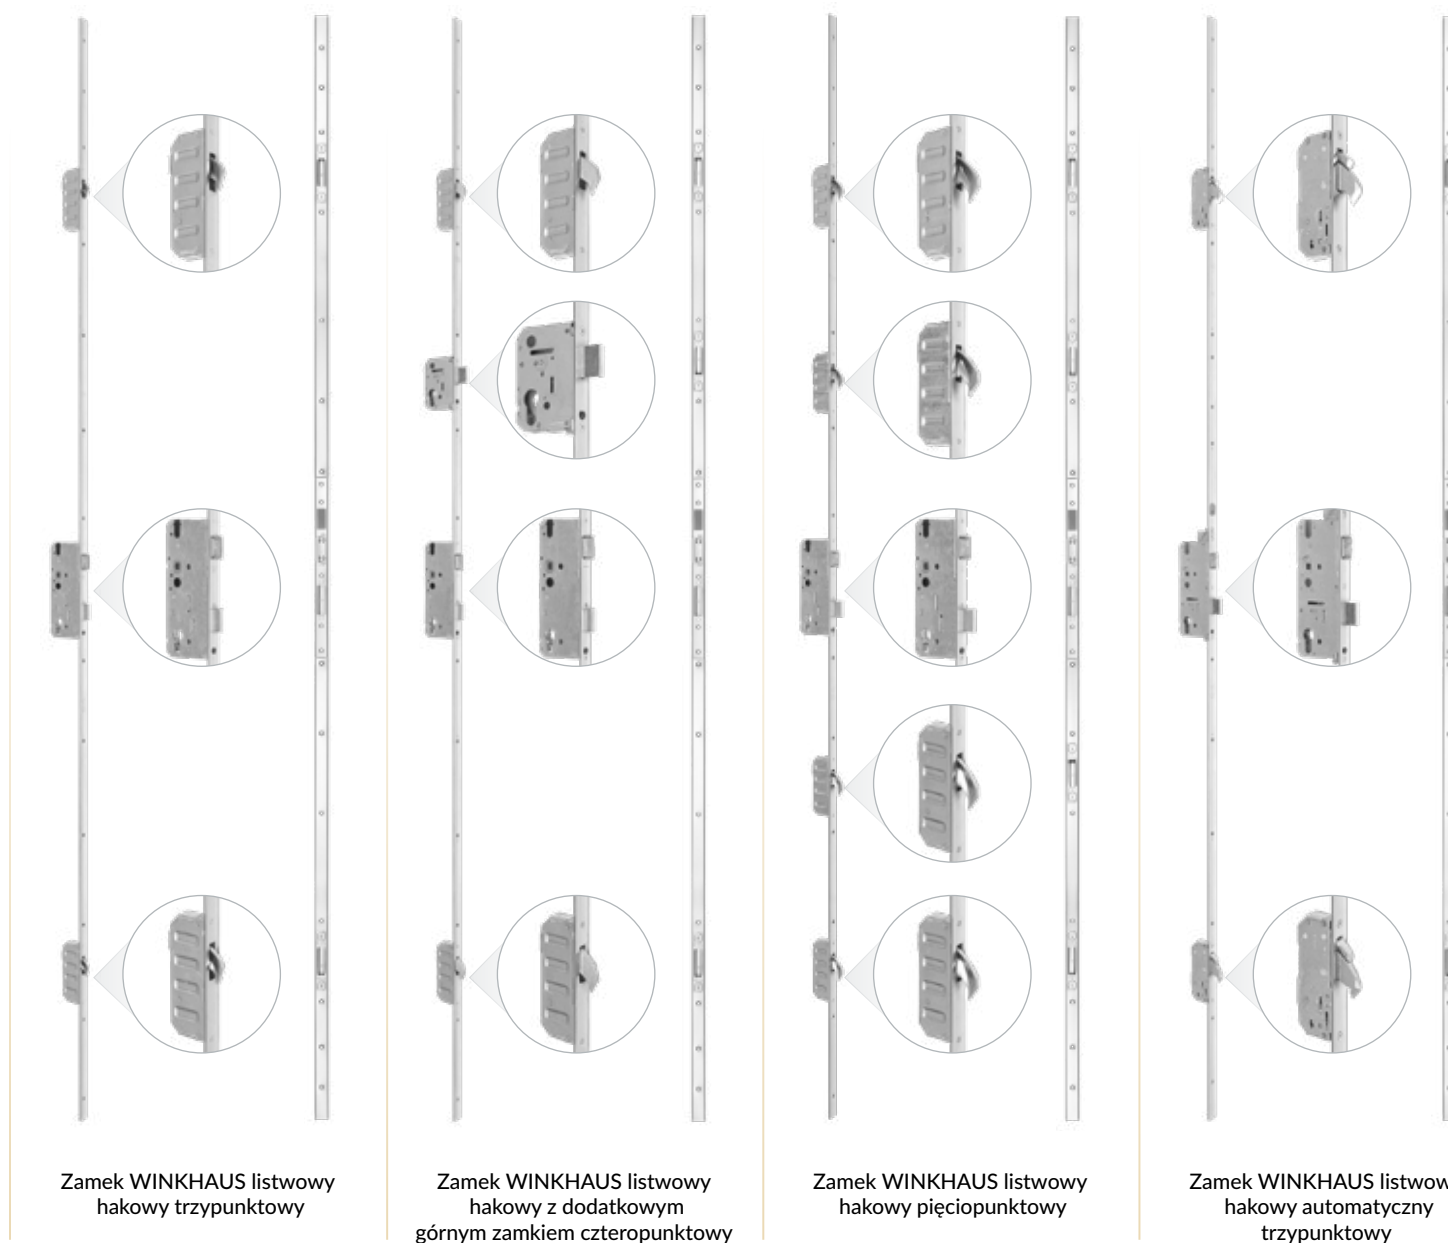

ZAMKI LISTWOWE

WINKHAUS

SAMOZAMYKACZ WPUSZCZANY W SKRZYDŁO

CZYTNIK LINII PAPILARNYCH

GU